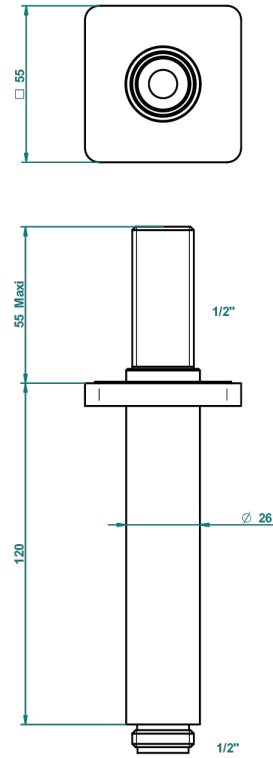

PROFIL METAL

A6A-82V

Bras vertical pour pomme de douche 1/2"

THG[®]
PARIS

25628

04/12/2015

CARACTÉRISTIQUES

- Adapté à tout type de pomme de Ø200 à 400 mm
- Alimentation 1/2"

FINITIONS DISPONIBLES

Bronze clair - D01
Chromé - A02
Chromé / doré - G02
Chromé mat - C02
Doré brillant - F01
Doré mat - F07

Nickel brillant - B01
Nickel mat - C01
Noir mat céramique - D30
Or pâle - F30
Or pâle mat - F31
Pvd blush - H62