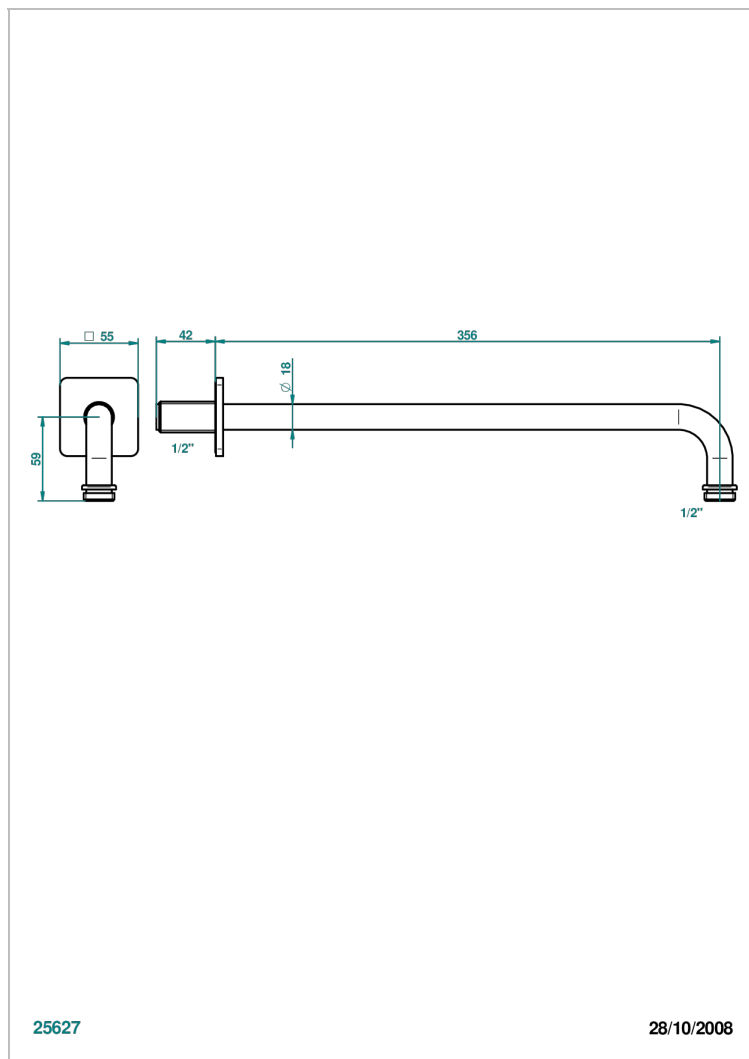

PROFIL METAL CON MANETAS

A6B-84BC

Braza de ducha lg 350 mm 1/2"

THG[®]
PARIS

25627

28/10/2008

CARACTERÍSTICAS

- Perfil metal con manetas
- Braza de ducha lg 350 mm 1/2"