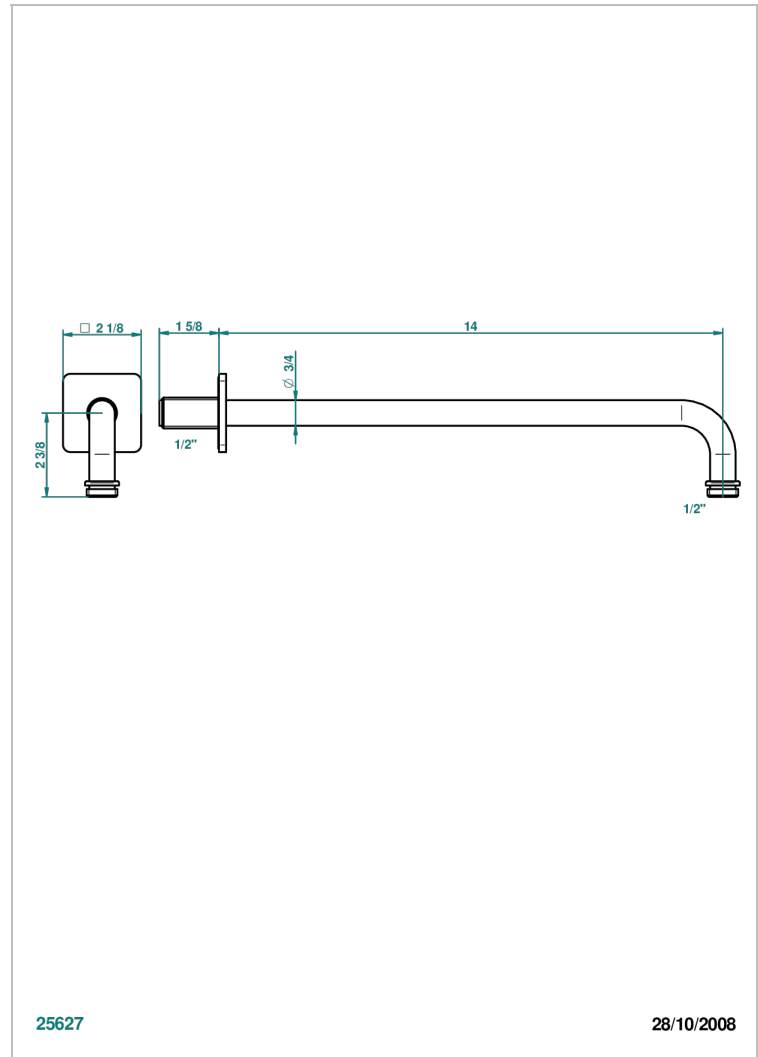

# PROFIL METAL CON MANETAS

A6B-84BC

Braza de ducha lg 350 mm 1/2"

THG<sup>®</sup>  
PARIS

## CARACTERÍSTICAS

- Perfil metal con manetas
- Braza de ducha lg 350 mm 1/2"