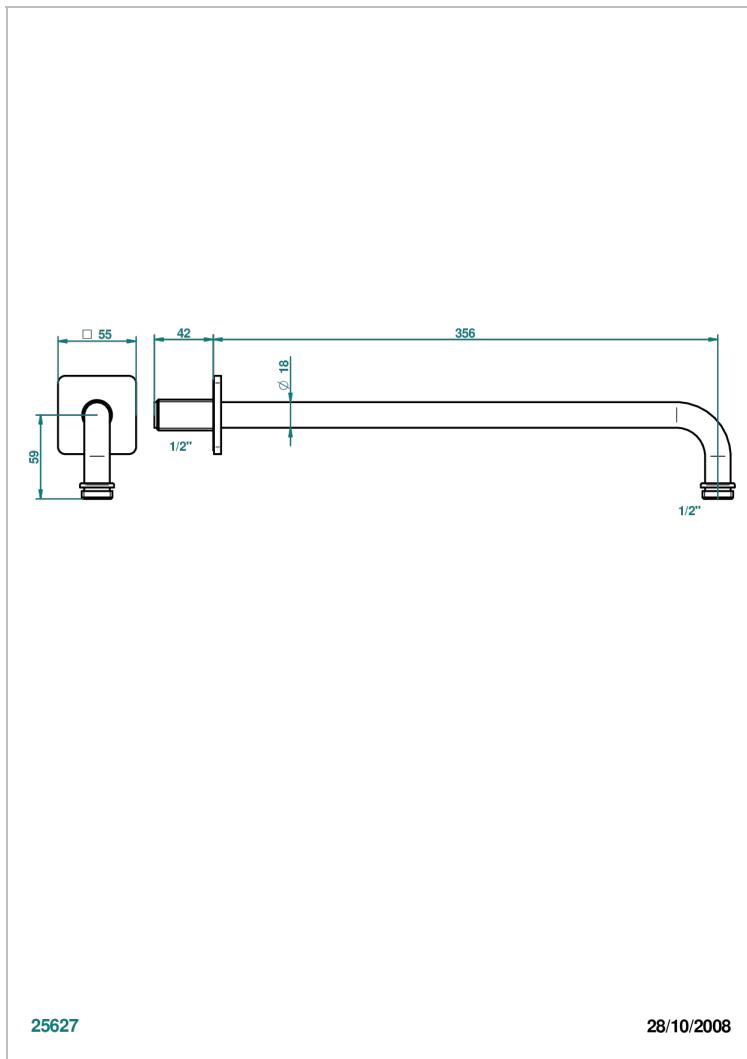

PROFIL METAL

A6A-84BC

Braço de ducha lg 350 mm 1/2"

THG[®]
PARIS

CARACTERÍSTICAS

- Perfil metal
- Braço de ducha lg 350 mm 1/2"

ACABADOS DISPONIBLES

Bronce claro - D01
Cerámica negra mate - D30
Cobre viejo mate - H07
Cromo - A02
Cromo / dorado - G02
Cromo mate - C02

Dorado - F01
Dorado mate - F07
Dorado pálido - F30
Dorado pálido mate (sin barniz) - F31
Níquel - B01
Níquel mate - C01

Níquel viejo - H28
Pvd blush - H62
Pvd blush mate - H60
Pvd color latón - H49
Pvd color latón mate - H50
Pvd color níquel - H55