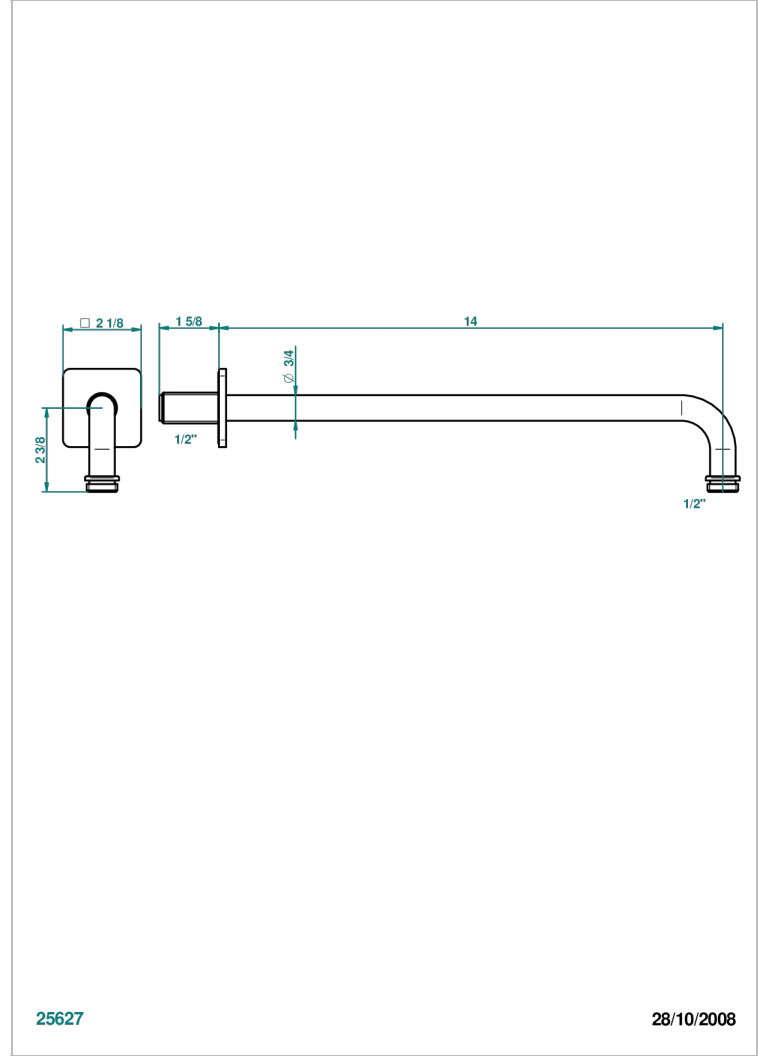

PROFIL METAL

A6A-84BC

Braza de ducha lg 350 mm 1/2"

THG[®]
PARIS

25627

28/10/2008

CARACTERÍSTICAS

- Perfil metal
- Braza de ducha lg 350 mm 1/2"