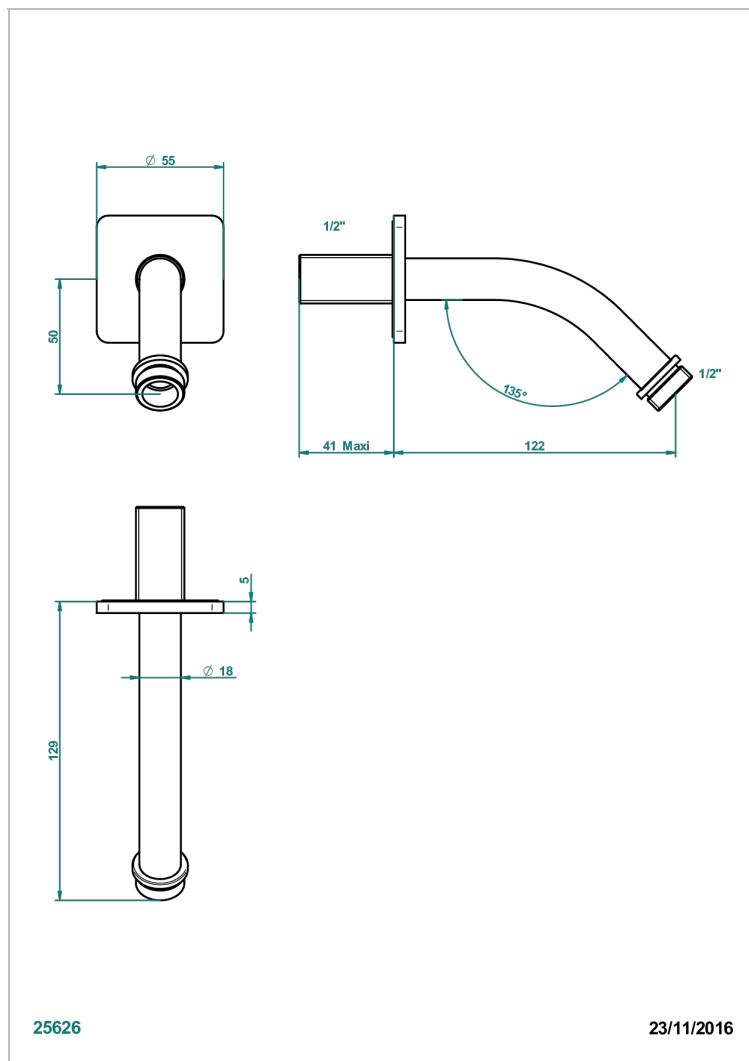

PROFIL ONICE NEGRO CON MANETAS

A6P-82

Brazo de ducha lg 120 mm 1/2"

CARACTERÍSTICAS

- Perfil Onice negro con manetas
- Brazo de ducha lg 120 mm 1/2"

ACABADOS DISPONIBLES

Bronce claro - D01
Cerámica negra mate - D30
Cobre viejo mate - H07
Cromo - A02
Cromo / dorado - G02
Cromo mate - C02