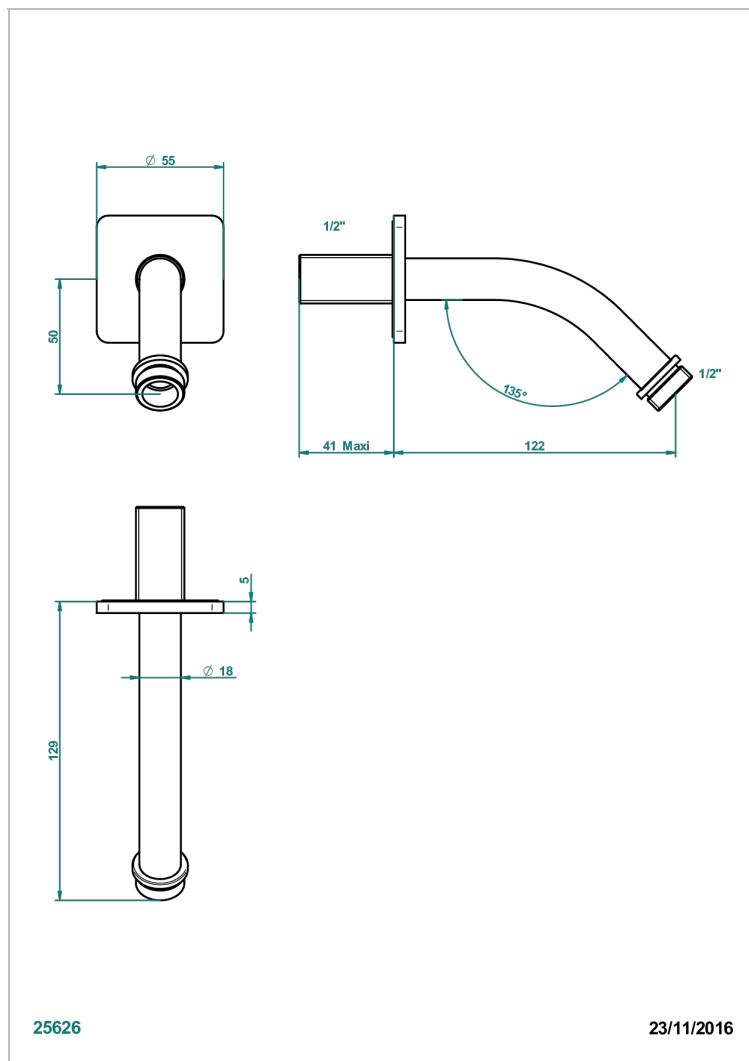

# PROFIL, ONYX SCHWARZ, HEBEL

A6P-82

Brausearm für Kopfbrause 1/2", Länge: 120mm, 45°

## EIGENSCHAFTEN

- Profil, Onyx Schwarz, Hebel
- Brausearm für Kopfbrause 1/2", Länge: 120mm, 45°