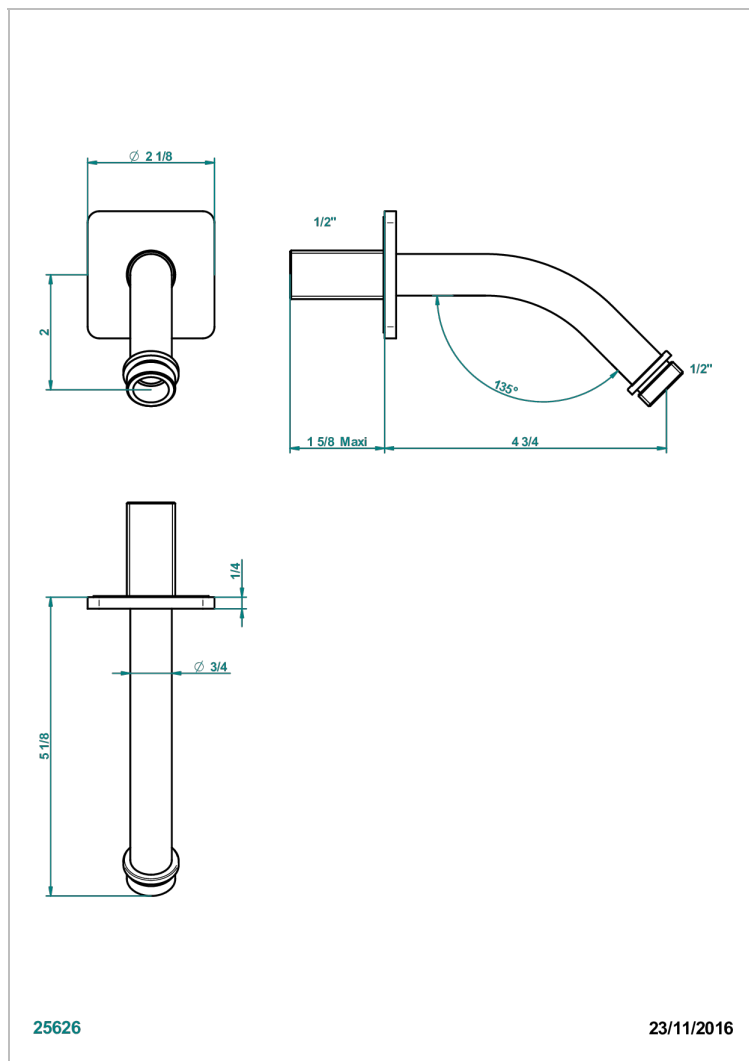

PROFIL ONICE NEGRO CON MANETAS

A6P-82

Brazo de ducha lg 120 mm 1/2"

CARACTERÍSTICAS

- Perfil Onice negro con manetas
- Brazo de ducha lg 120 mm 1/2"

ACABADOS DISPONIBLES

Bronce claro - D01
Cerámica negra mate - D30
Cobre viejo mate - H07
Cromo - A02
Cromo / dorado - G02
Cromo mate - C02