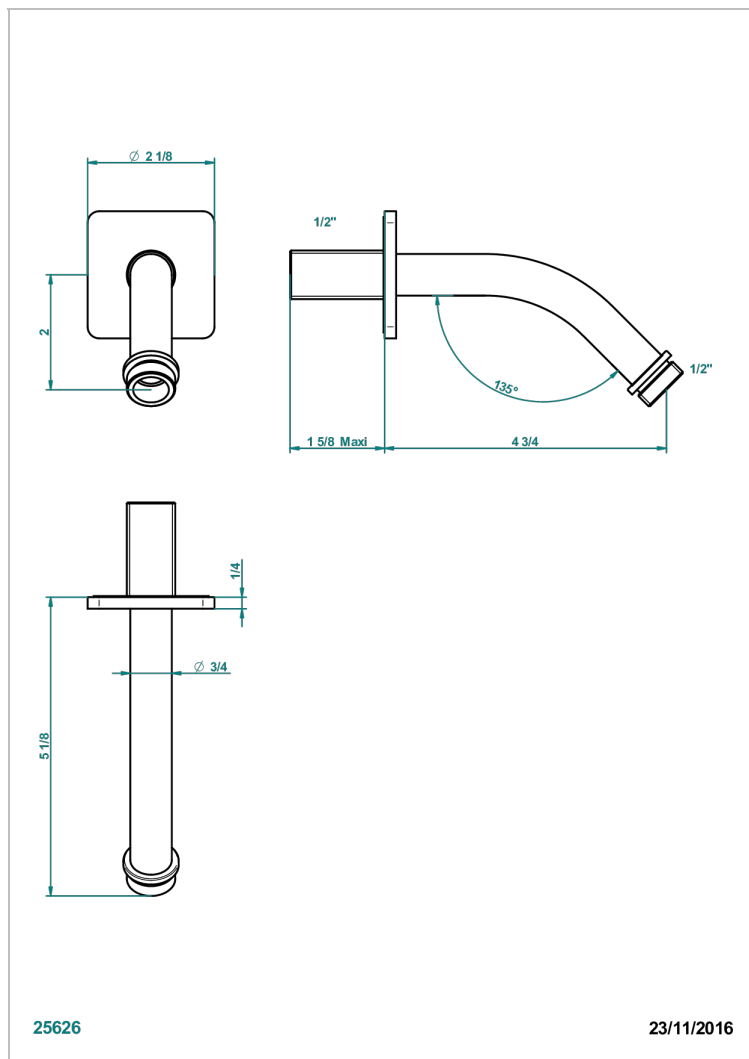

# PROFIL, ONYX SCHWARZ, HEBEL

A6P-82

Brausearm für Kopfbrause 1/2", Länge: 120mm, 45°

## EIGENSCHAFTEN

- Profil, Onyx Schwarz, Hebel
- Brausearm für Kopfbrause 1/2", Länge: 120mm, 45°