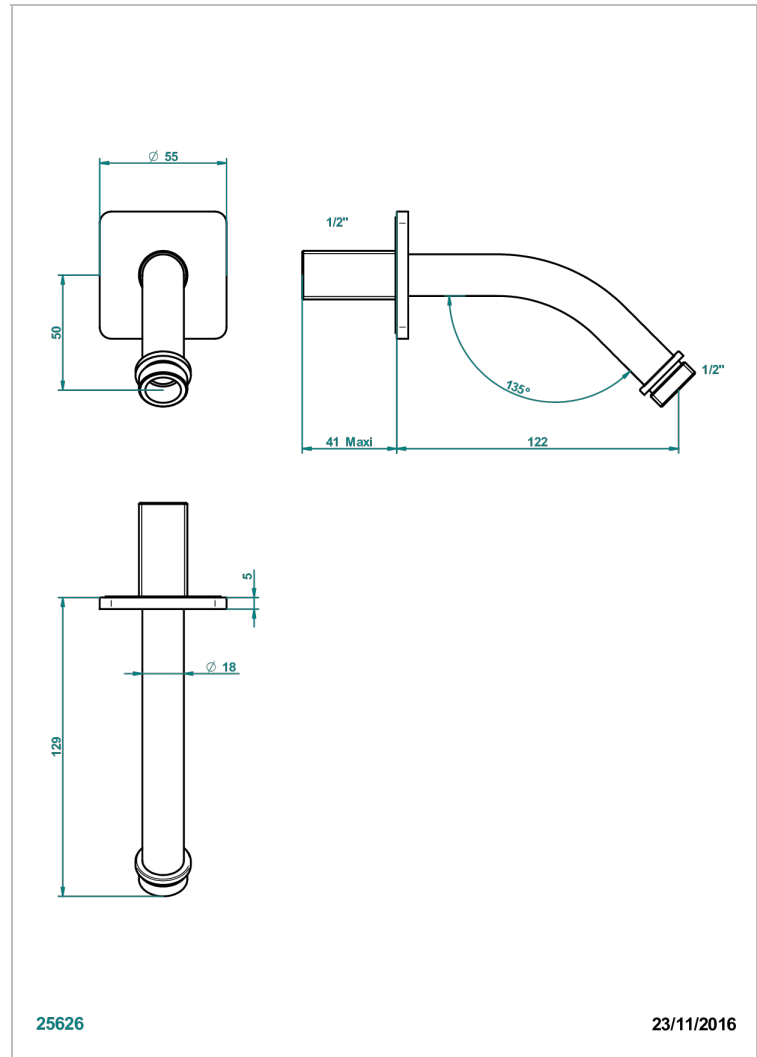

PROFIL ONICE NEGRO

A6N-82

Brazo de ducha lg 120 mm 1/2"

THG[®]
PARIS

CARACTERÍSTICAS

- Profil Onice negro
- Brazo de ducha lg 120 mm 1/2"

ACABADOS DISPONIBLES

Bronce claro - D01
Cerámica negra mate - D30
Cobre viejo mate - H07
Cromo - A02
Cromo / dorado - G02
Cromo mate - C02