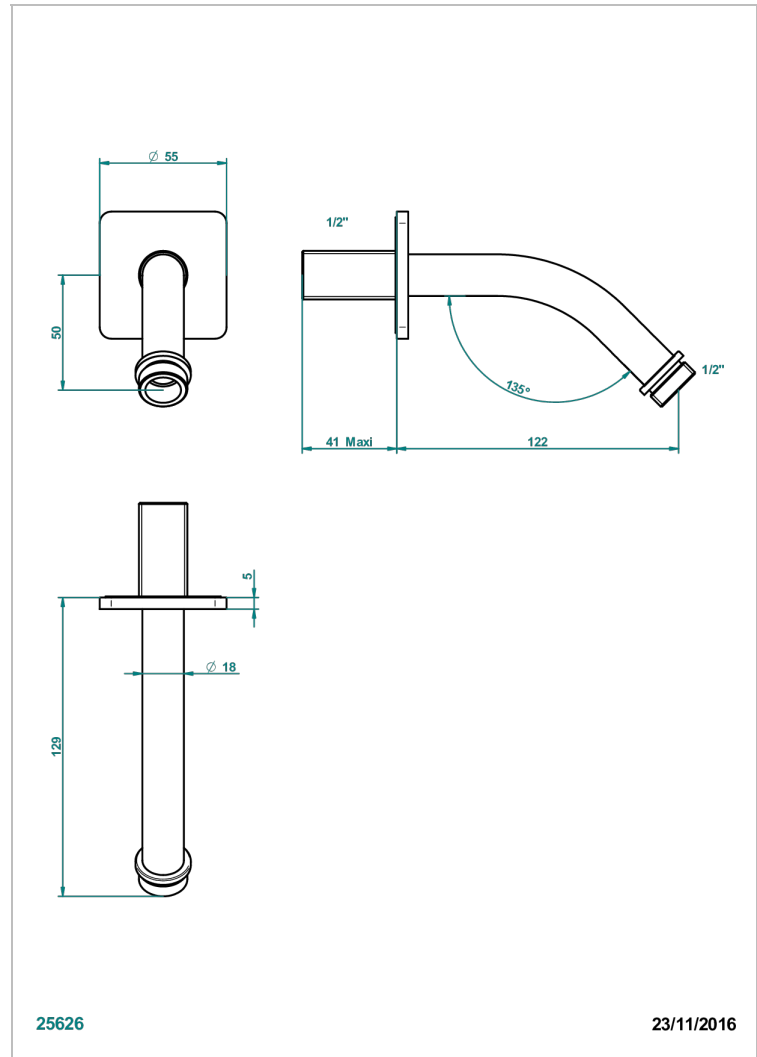

PROFIL, ONYX SCHWARZ

A6N-82

Brausearm für Kopfbrause 1/2", Länge: 120mm, 45°

THG[®]
PARIS

EIGENSCHAFTEN

- Profil, Onyx schwarz
- Brausearm für Kopfbrause 1/2", Länge: 120mm, 45°

VERFÜGBARE OBERFLÄCHEN

Altnickel - H28
Blassgold - F30
Blassgold matt unlackiert - F31
Bronze hell - D01
Chrom - A02
Chrom / gold - G02