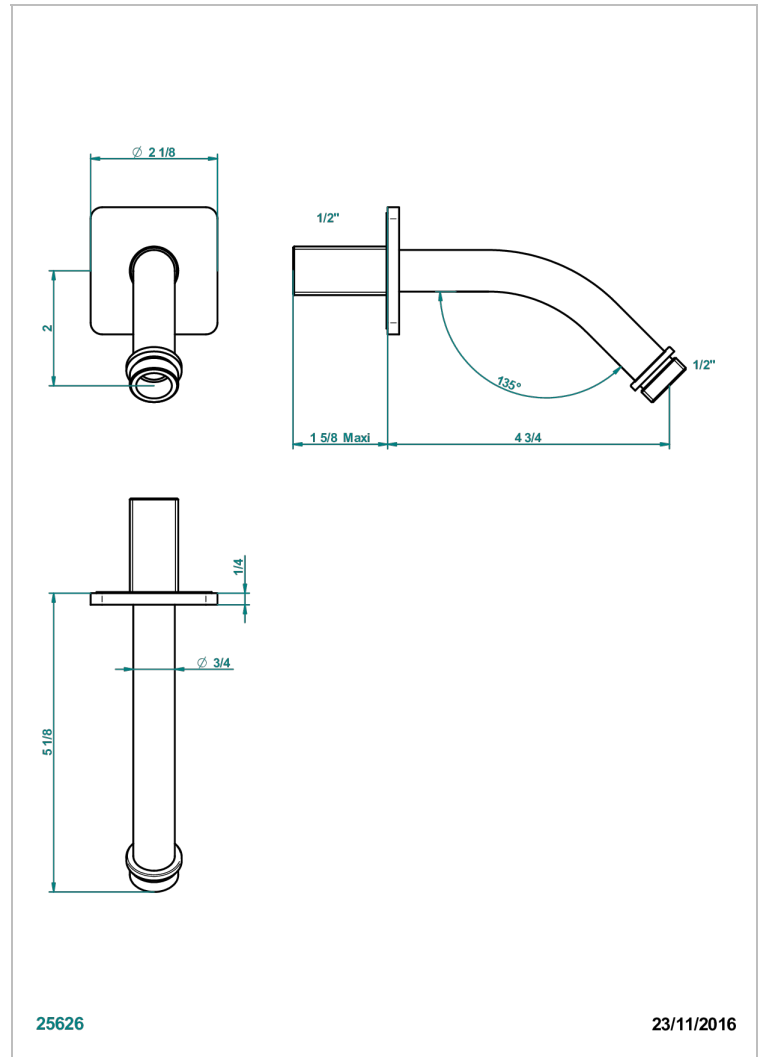

PROFIL ONICE NEGRO

A6N-82

Brazo de ducha lg 120 mm 1/2"

THG[®]
PARIS

CARACTERÍSTICAS

- Profil Onice negro
- Brazo de ducha lg 120 mm 1/2"

ACABADOS DISPONIBLES

Bronce claro - D01
Cerámica negra mate - D30
Cobre viejo mate - H07
Cromo - A02
Cromo / dorado - G02
Cromo mate - C02