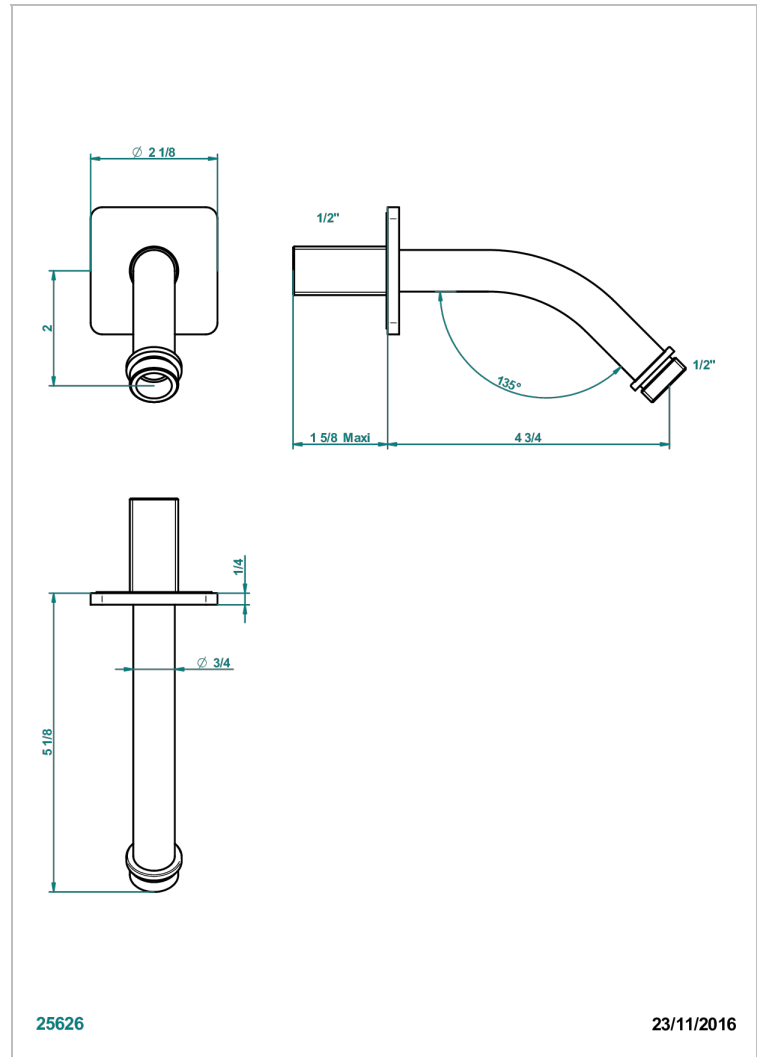

# PROFIL, ONYX SCHWARZ

A6N-82

Brausearm für Kopfbrause 1/2", Länge: 120mm, 45°

THG<sup>®</sup>  
PARIS

## EIGENSCHAFTEN

- Profil, Onyx schwarz
- Brausearm für Kopfbrause 1/2", Länge: 120mm, 45°