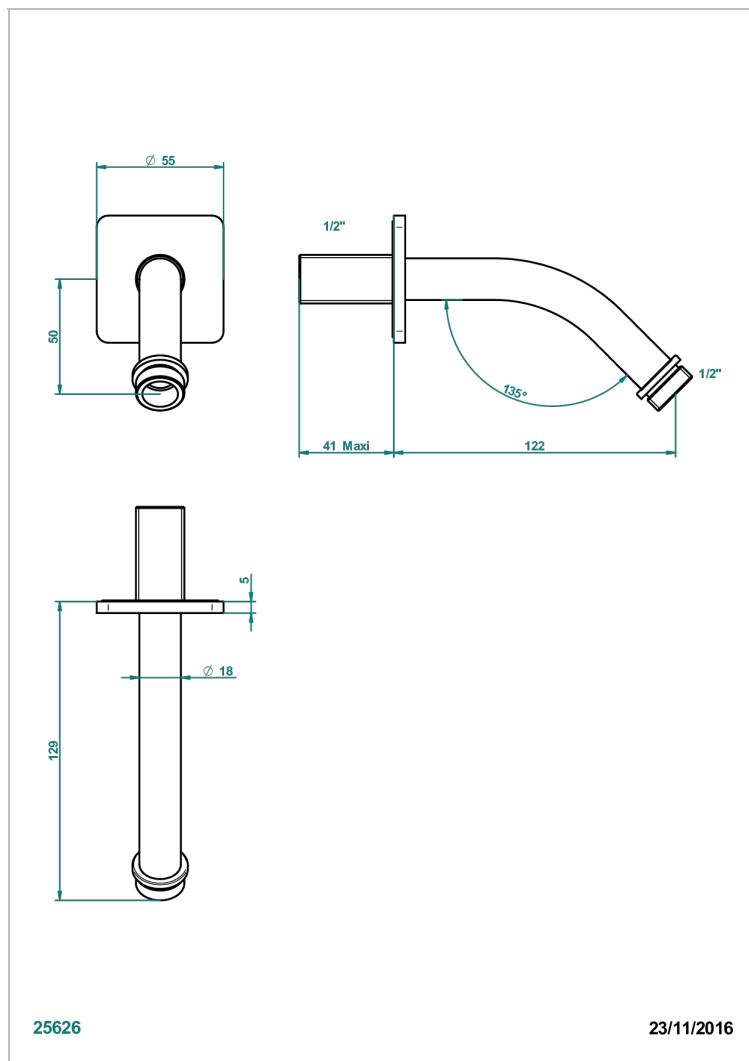

PROFIL LALIQUE, KRISTALL KLAR, HEBEL

A6H-82

Brausearm für Kopfbrause 1/2", Länge: 120mm, 45°

EIGENSCHAFTEN

- Profil Lalique, Kristall klar, Hebel
- Brausearm für Kopfbrause 1/2", Länge: 120mm, 45°

VERFÜGBARE OBERFLÄCHEN