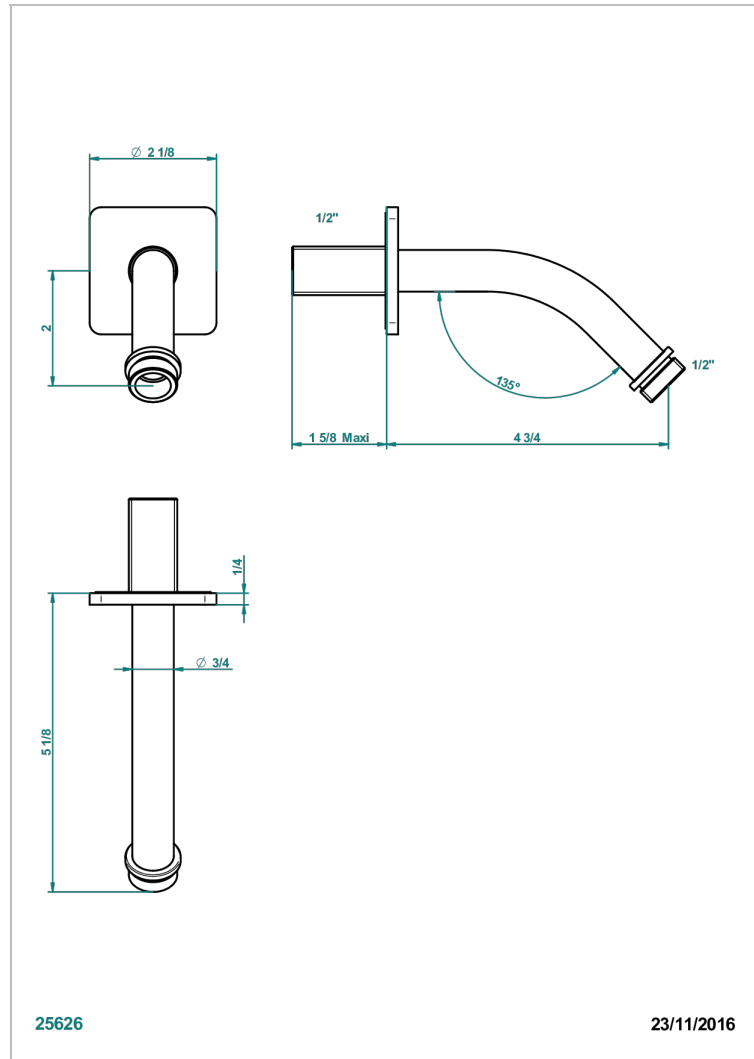

PROFIL LALIQUE, KRISTALL KLAR, HEBEL

A6H-82

Brausearm für Kopfbrause 1/2", Länge: 120mm, 45°

EIGENSCHAFTEN

- Profil Lalique, Kristall klar, Hebel
- Brausearm für Kopfbrause 1/2", Länge: 120mm, 45°

VERFÜGBARE OBERFLÄCHEN