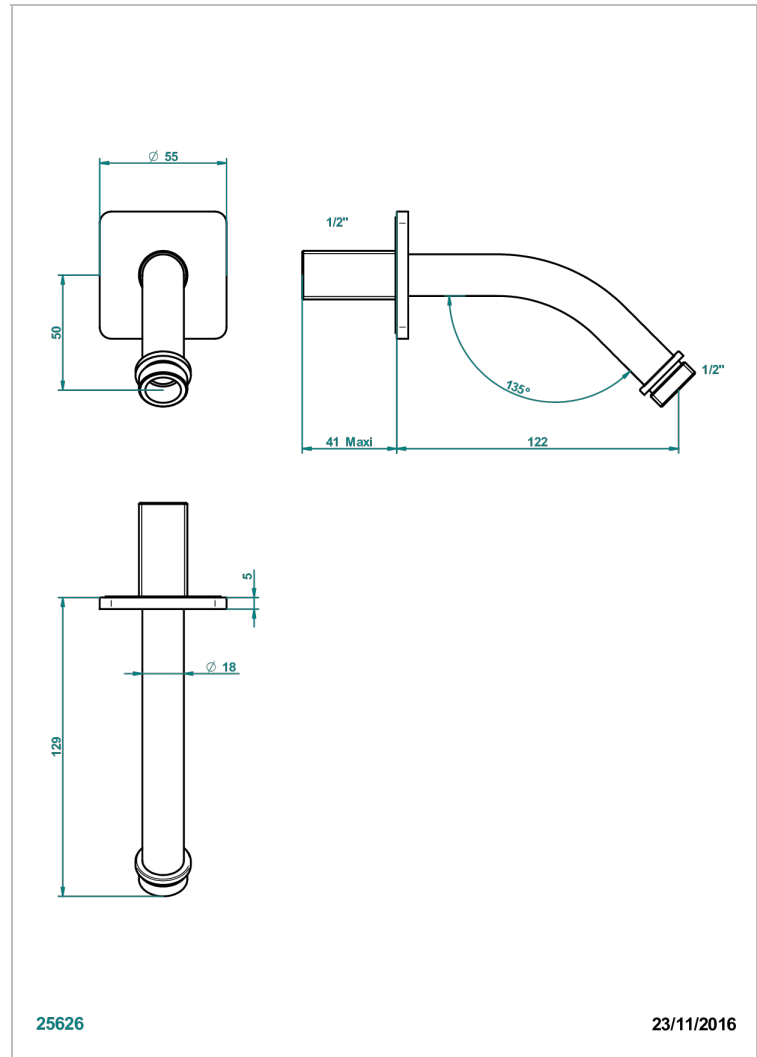

PROFIL LALIQUE, KRISTALL KLAR

A6G-82

Brausearm für Kopfbrause 1/2", Länge: 120mm, 45°

THG[®]
PARIS

EIGENSCHAFTEN

- Profil Lalique, Kristall klar
- Brausearm für Kopfbrause 1/2", Länge: 120mm, 45°

VERFÜGBARE OBERFLÄCHEN