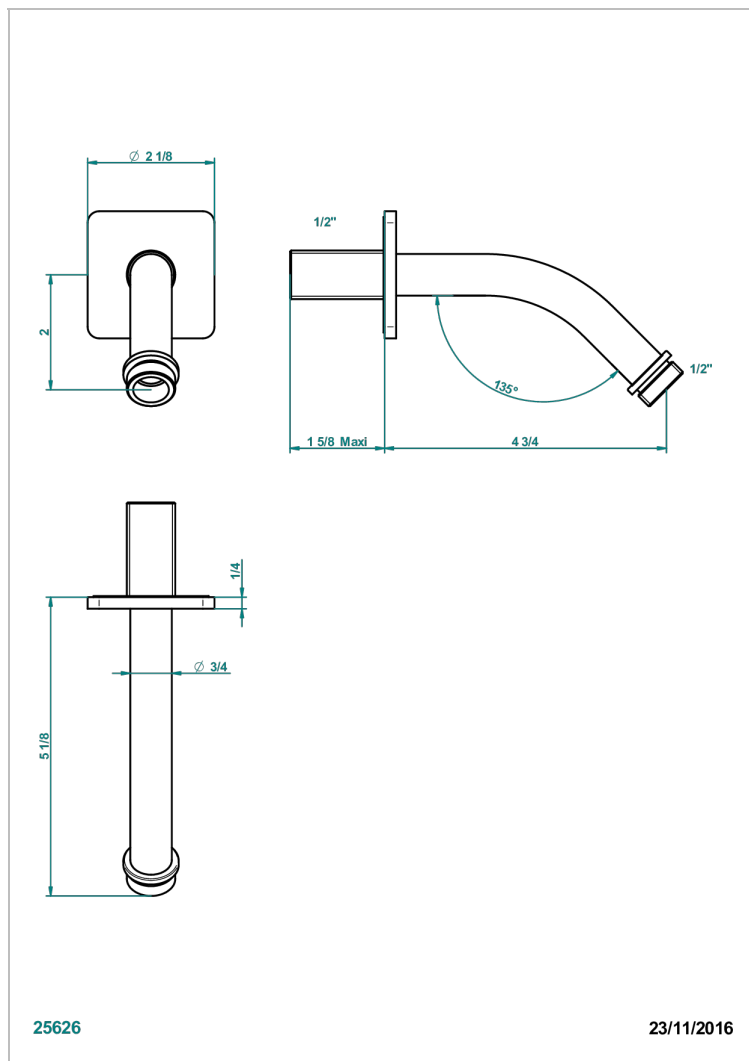

PROFIL LALIQUE, KRISTALL KLAR

A6G-82

Brausearm für Kopfbrause 1/2", Länge: 120mm, 45°

EIGENSCHAFTEN

- Profil Lalique, Kristall klar
- Brausearm für Kopfbrause 1/2", Länge: 120mm, 45°

VERFÜGBARE OBERFLÄCHEN