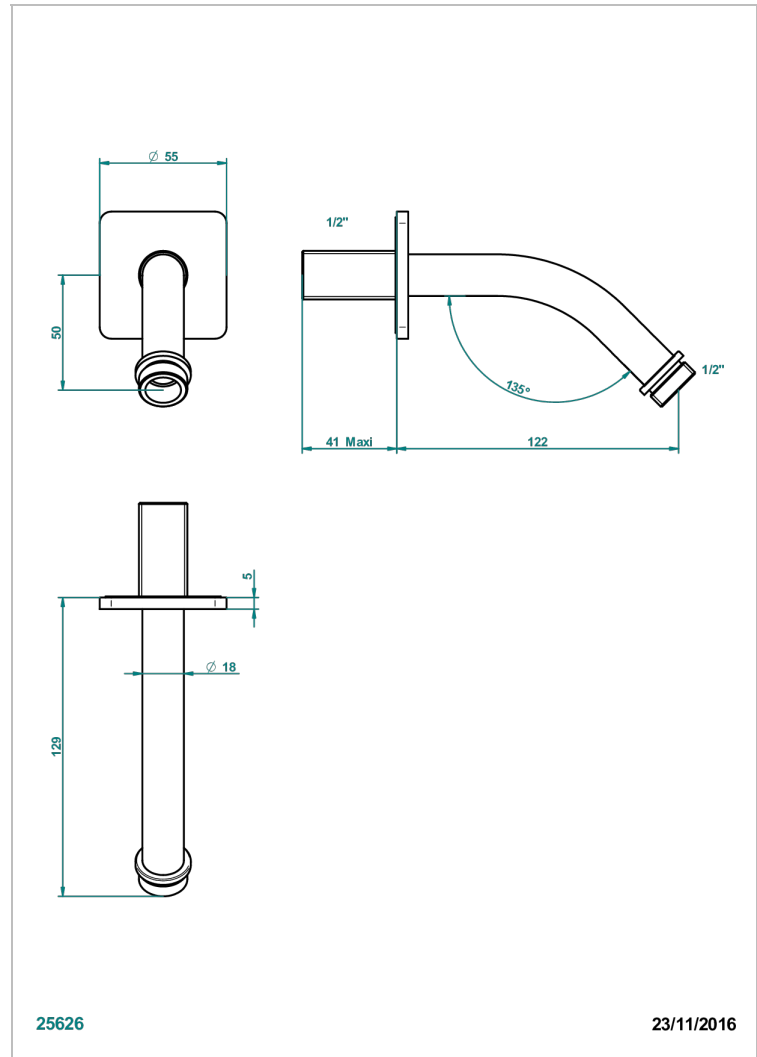

# PROFIL METAL CON MANETAS

A6B-82

Brazo de ducha lg 120 mm 1/2"

THG<sup>®</sup>  
PARIS

25626

23/11/2016

## CARACTERÍSTICAS

- Perfil metal con manetas
- Brazo de ducha lg 120 mm 1/2"