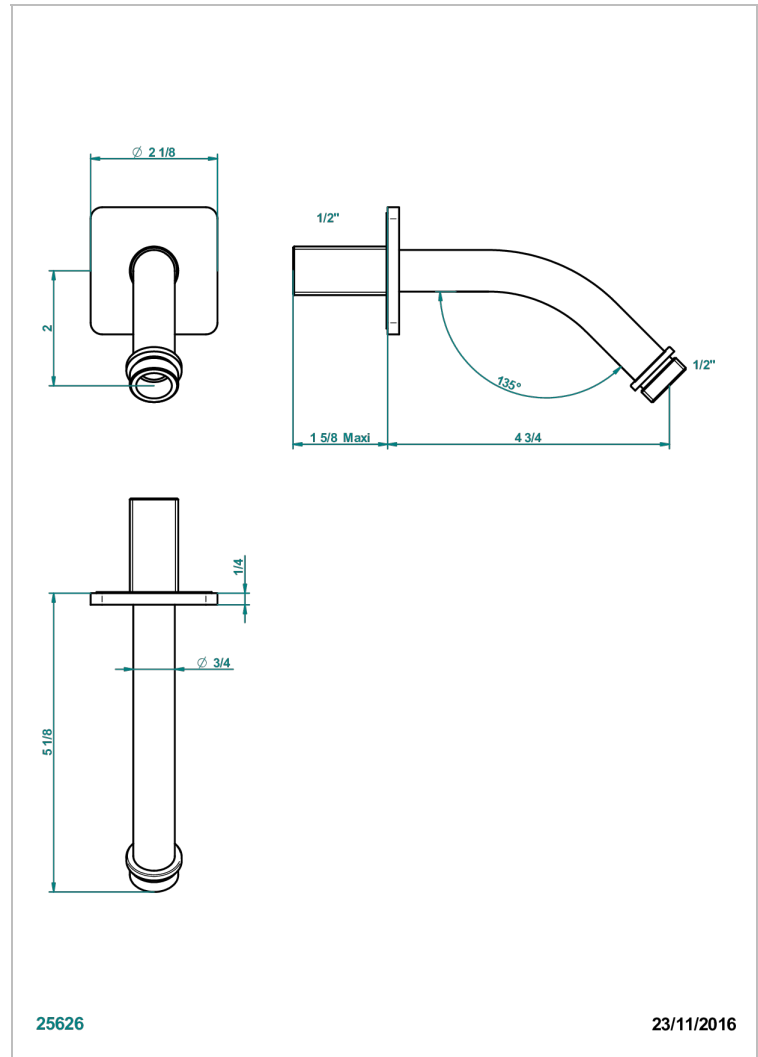

PROFIL METAL CON MANETAS

A6B-82

Brazo de ducha lg 120 mm 1/2"

THG[®]
PARIS

CARACTERÍSTICAS

- Perfil metal con manetas
- Brazo de ducha lg 120 mm 1/2"

ACABADOS DISPONIBLES

Bronce claro - D01
Cerámica negra mate - D30
Cobre viejo mate - H07
Cromo - A02
Cromo / dorado - G02
Cromo mate - C02