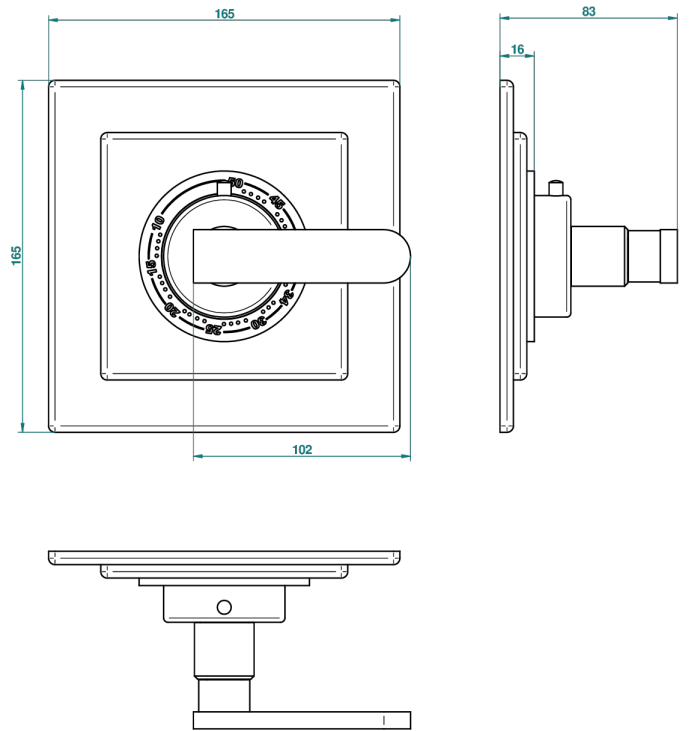

# PROFIL METAL CON MANETAS

A6B-15EN16EC

Placa cuadrada y boton de regulaci3n para termostato eurotherm 8105n-8200n-8300

THG<sup>®</sup>  
PARIS

5EC

25625

05/10/2011

## CARACTERÍSTICAS

- Perfil metal con manetas
- Placa cuadrada y boton de regulaci3n para termostato eurotherm 8105n-8200n-8300