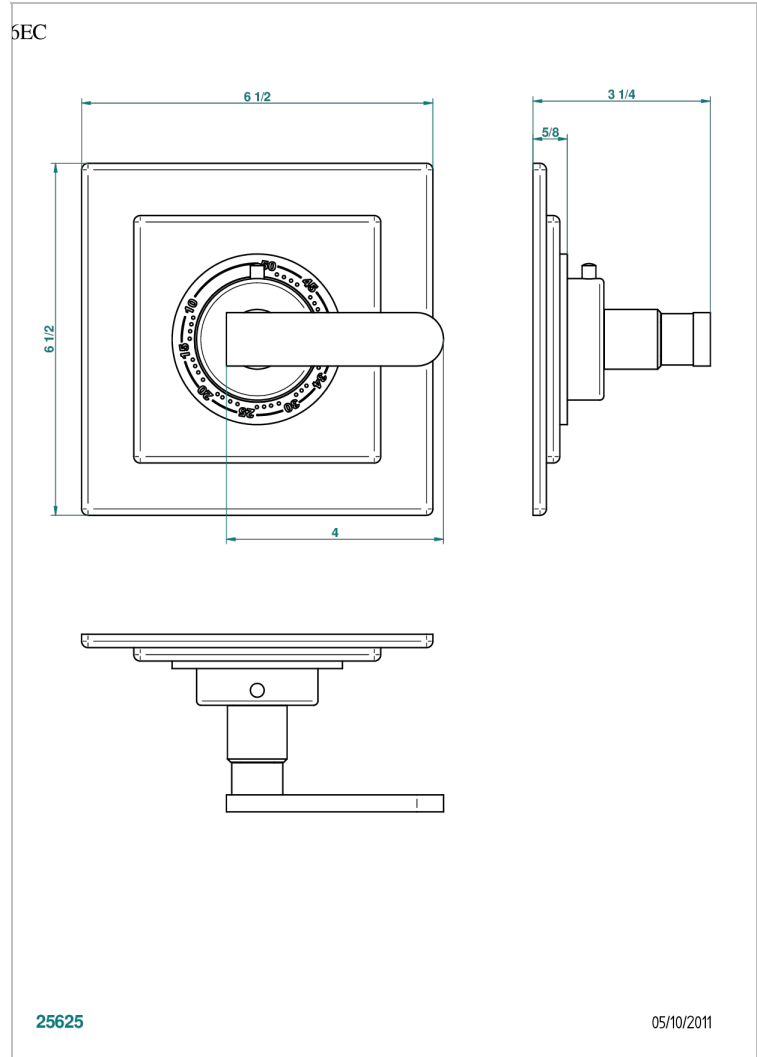

PROFIL METAL CON MANETAS

A6B-15EN16EC

Placa cuadrada y boton de regulaci3n para termostato eurotherm 8105n-8200n-8300

THG[®]
PARIS

CARACTERÍSTICAS

- Perfil metal con manetas
- Placa cuadrada y boton de regulaci3n para termostato eurotherm 8105n-8200n-8300