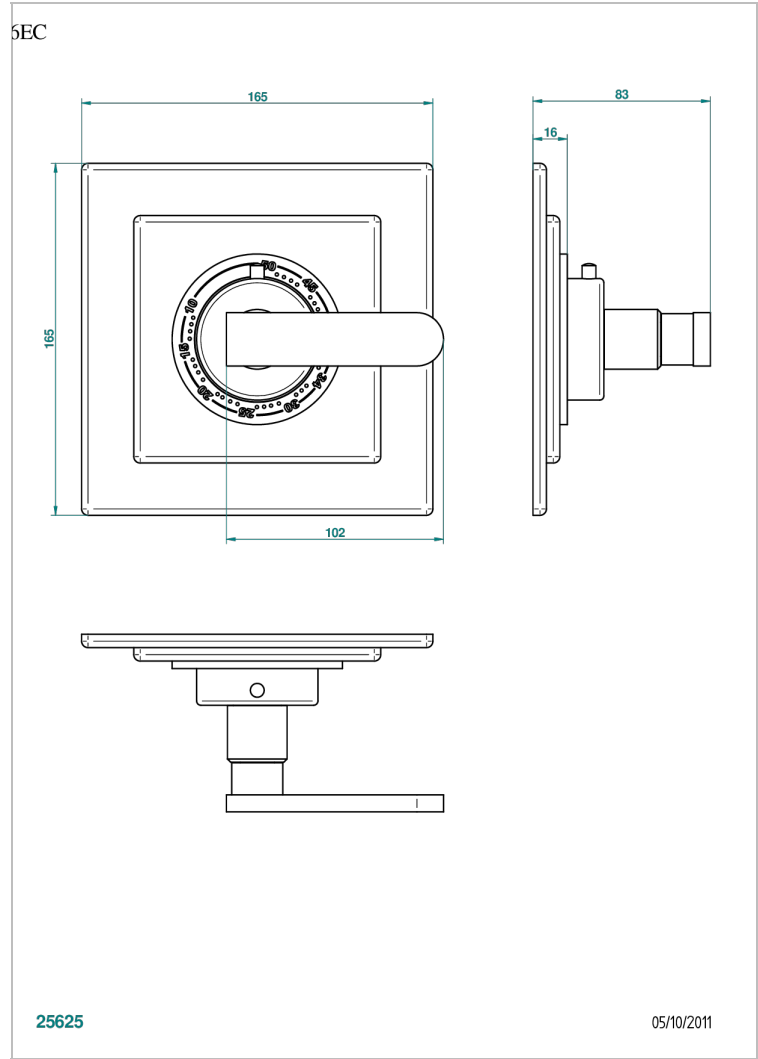

PROFIL METAL CON MANETAS

A6B-15EN16EC

Placa cuadrada y boton de regulaci3n para termostato eurotherm 8105n-8200n-8300

THG[®]
PARIS

CARACTERÍSTICAS

- Perfil metal con manetas
- Placa cuadrada y boton de regulaci3n para termostato eurotherm 8105n-8200n-8300

PRODUCTOS RELACIONADOS

- Ref. G00-8105N Cuerpo de empotrar : termostato eurotherm 1/2" (40l/mn) sin regulaci3n de caudal
- Ref. G00-8200N Cuerpo de empotrar : termostato eurotherm 3/4" (80l/mn) sin regulaci3n de caudal