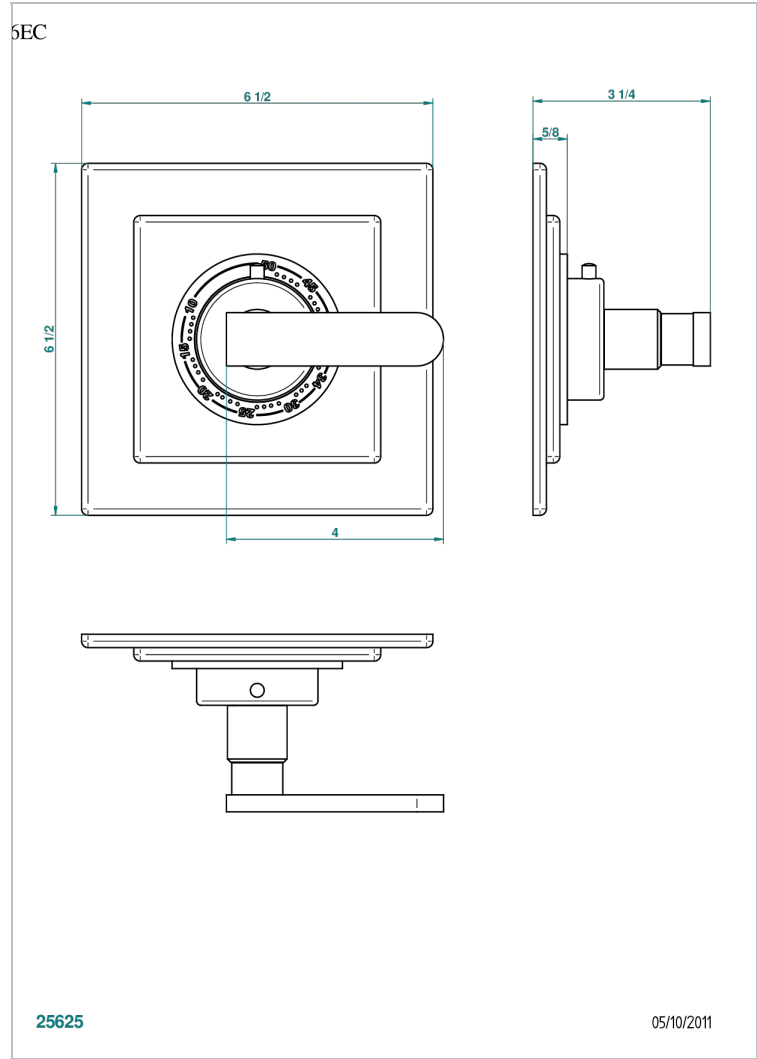

PROFIL METAL CON MANETAS

A6B-15EN16EC

Placa cuadrada y boton de regulaci3n para termostato eurotherm 8105n-8200n-8300

THG[®]
PARIS

CARACTERÍSTICAS

- Perfil metal con manetas
- Placa cuadrada y boton de regulaci3n para termostato eurotherm 8105n-8200n-8300

PRODUCTOS RELACIONADOS

- Ref. G00-8105N Cuerpo de empotrar : termostato eurotherm 1/2" (40l/mn) sin regulaci3n de caudal
- Ref. G00-8200N Cuerpo de empotrar : termostato eurotherm 3/4" (80l/mn) sin regulaci3n de caudal