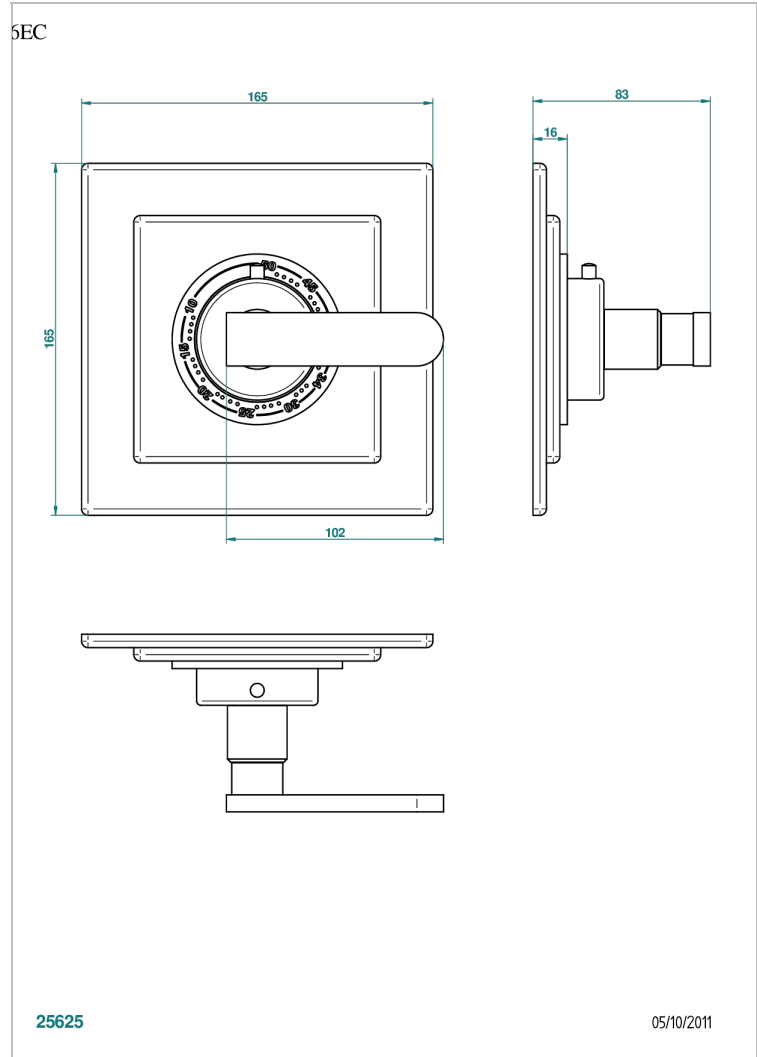

PROFIL METAL CON MANETAS

A6B-15EN16EC

Placa cuadrada y boton de regulaci3n para termostato eurotherm 8105n-8200n-8300

THG[®]
PARIS

CARACTERÍSTICAS

- Perfil metal con manetas
- Placa cuadrada y boton de regulaci3n para termostato eurotherm 8105n-8200n-8300

PRODUCTOS RELACIONADOS

- Ref. G00-8105N Cuerpo de empotrar : termostato eurotherm 1/2" (40l/mn) sin regulaci3n de caudal
- Ref. G00-8200N Cuerpo de empotrar : termostato eurotherm 3/4" (80l/mn) sin regulaci3n de caudal