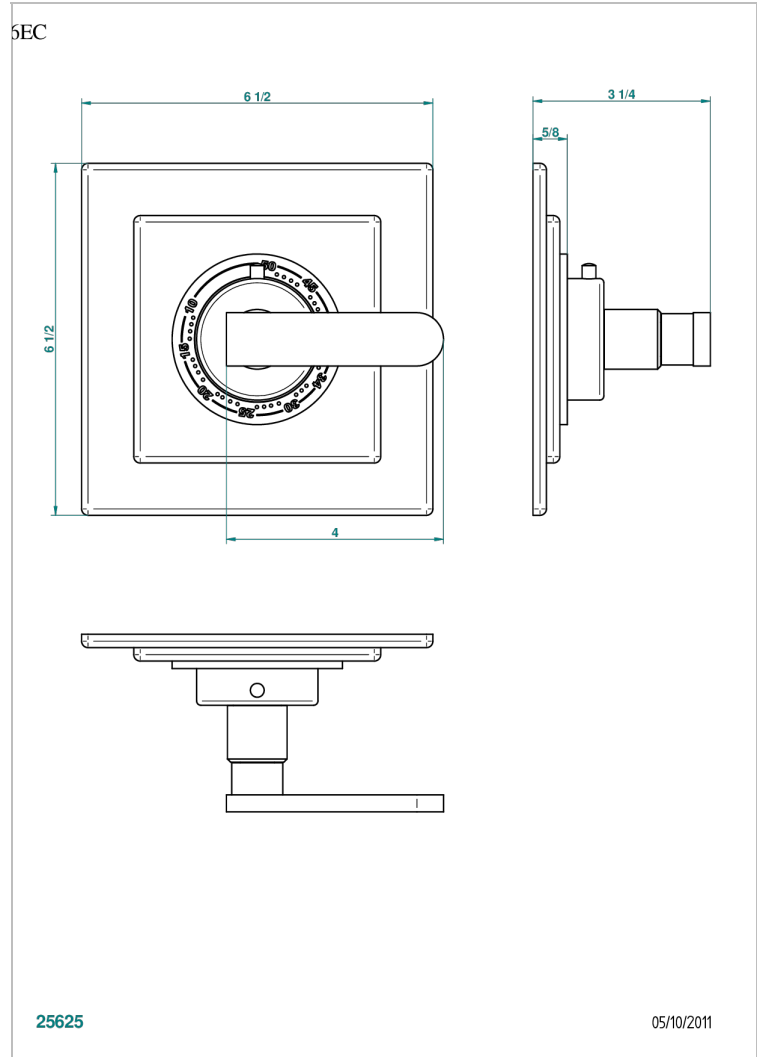

PROFIL METAL CON MANETAS

A6B-15EN16EC

Placa cuadrada y boton de regulaci3n para termostato eurotherm 8105n-8200n-8300

THG[®]
PARIS

CARACTERÍSTICAS

- Perfil metal con manetas
- Placa cuadrada y boton de regulaci3n para termostato eurotherm 8105n-8200n-8300

PRODUCTOS RELACIONADOS

- Ref. G00-8105N Cuerpo de empotrar : termostato eurotherm 1/2" (40l/mn) sin regulaci3n de caudal
- Ref. G00-8200N Cuerpo de empotrar : termostato eurotherm 3/4" (80l/mn) sin regulaci3n de caudal