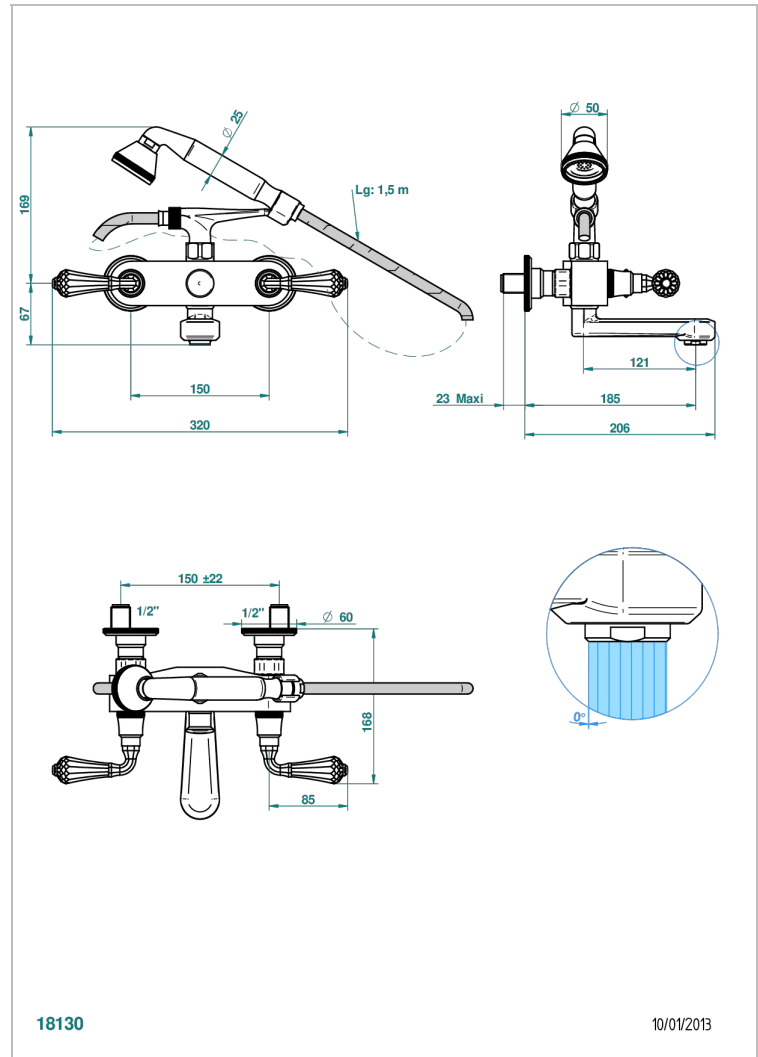

# ART DECO CRISTAL

A56-13B

Mélangeur bain douche mural 1/2", avec flexible et douchette

THG<sup>®</sup>  
PARIS

## CARACTÉRISTIQUES

- Têtes à disques céramique 1/2" 1/4 tour
- Aérateur-mousseur
- Entraxe 150 mm
- Livré avec raccords excentrés en laiton
- Inverseur automatique
- Flexible métallique 1,5 m double agrafage
- Douchette en laiton 2 jets réglables (pluie et tonique), réducteur de débit et clapet anti-retour
- ACS : 21ACCLY033

## SPECIFICATIONS TECHNIQUES

- Recommandé : 3 bars (max. 5 bars) - Advised : 43,5 psi (max. 72 psi)
- Bec : 35 l/min à 3 bars - Douchette : 9,5 l/min à 3 bars
- Spout : 9.26 gpm at 43.5 psi - Handshower : 2.5 gpm at 43.5 psi