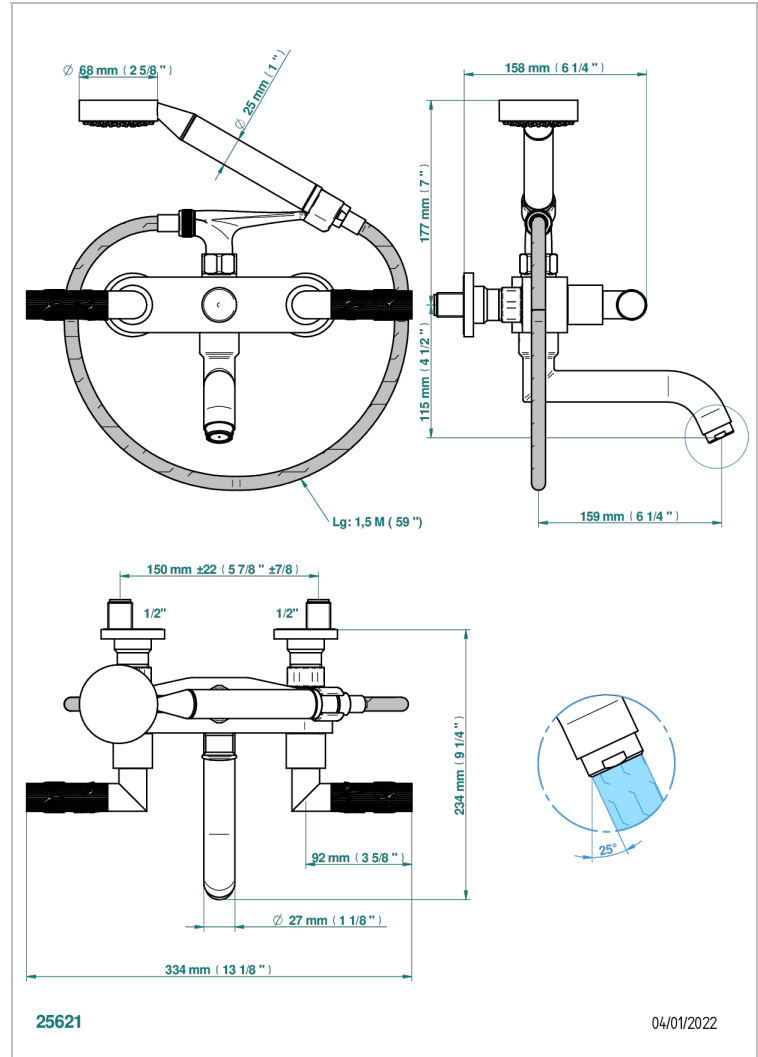

BAMBOU CRISTAL CLAIR

A35-13B

Mélangeur bain douche mural 1/2", avec flexible et douchette

THG[®]
PARIS

CARACTÉRISTIQUES

- Têtes à disques céramique 1/2" 1/4 tour
- Aérateur-mousseur
- Entraxe 150 mm
- Livré avec raccords excentrés en laiton
- Inverseur automatique
- Flexible métallique 1,5 m double agrafage
- Douchette en laiton avec tapis Easyclean, réducteur de débit et clapet anti-retour
- ACS : 21ACCLY033

CERTIFICATIONS

SPÉCIFICATIONS TECHNIQUES

- Recommandé : 3 bars (max. 5 bars) - Advised : 43,5 psi (max. 72 psi)
- Bec : 35 l/min à 3 bars - Douchette : 9,5 l/min à 3 bars
- Spout : 9.26 gpm at 43.5 psi - Handshower : 2.5 gpm at 43.5 psi