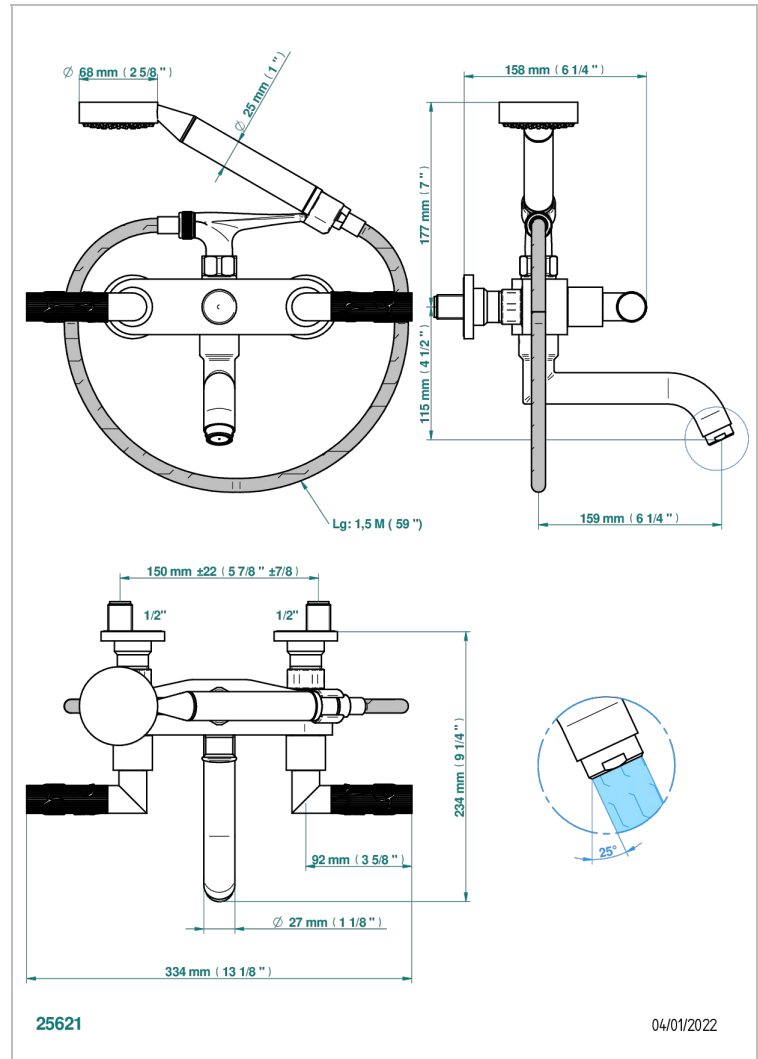

BAMBOU CRISTAL CLARO

A35-13B

Monobloc baño/ducha visto 1/2" con flexo y teleducha

THG[®]
PARIS

CARACTERÍSTICAS

- ACS : 21ACCLY033

ESPECIFICACIONES TÉCNICAS

- Recommandé : 3 bars (max. 5 bars) - Advised : 43,5 psi (max. 72 psi)
- Bec : 35 l/min à 3 bars - Douchette : 9,5 l/min à 3 bars
- Spout : 9.26 gpm at 43.5 psi - Handshower : 2.5 gpm at 43.5 psi