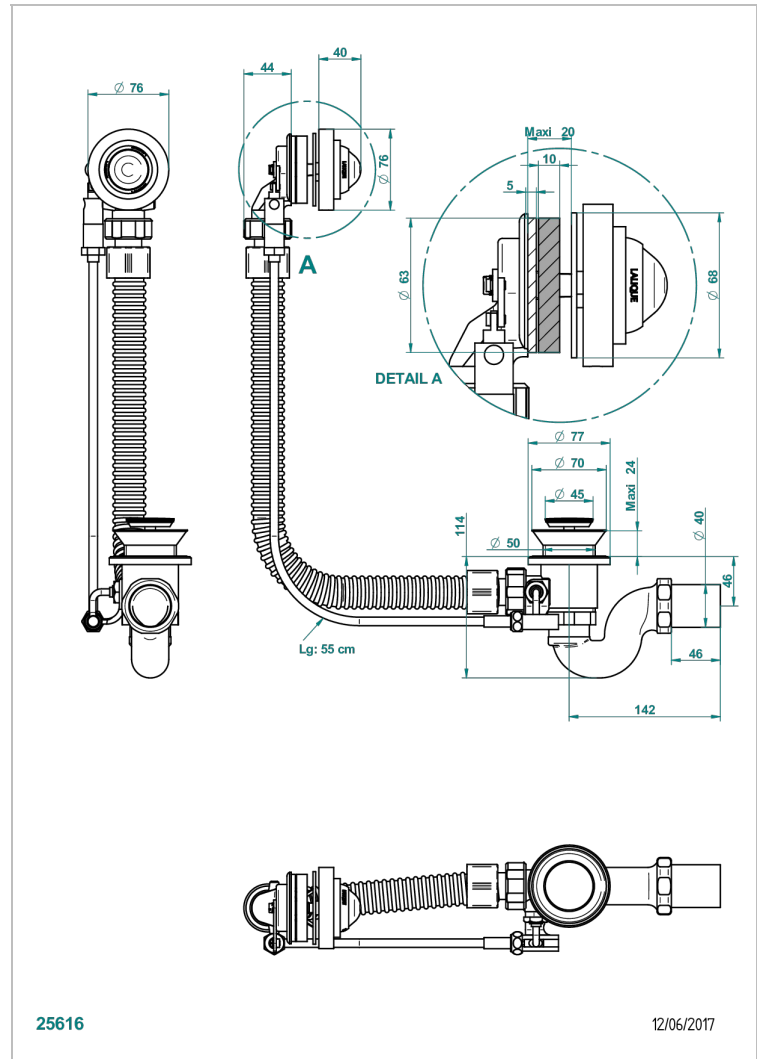

PANTHERE CRISTAL CLAIR

A2H-300

Vidage automatique pour baignoire, câble lg 55 cm

THG[®]
PARIS

CARACTÉRISTIQUES

- Volant de vidage, siphon et clapet en laiton
- Pour baignoire à passage de bonde de Ø 52 mm
- Câble de longueur 55 cm - Autres longueurs sur demande
- Sortie de siphon Ø 40 mm

FINITIONS DISPONIBLES

Chromé - A02
Pvd blush - H62
Pvd blush mat - H60
Pvd couleur bronze brown - F33
Pvd couleur bronze brown - mat - F34
Pvd couleur doré - H52

Pvd couleur doré mat - H53
Pvd couleur laiton - H49
Pvd couleur laiton mat - H50
Pvd couleur nickel - H55
Pvd couleur nickel mat - H56
Pvd graphite - H64