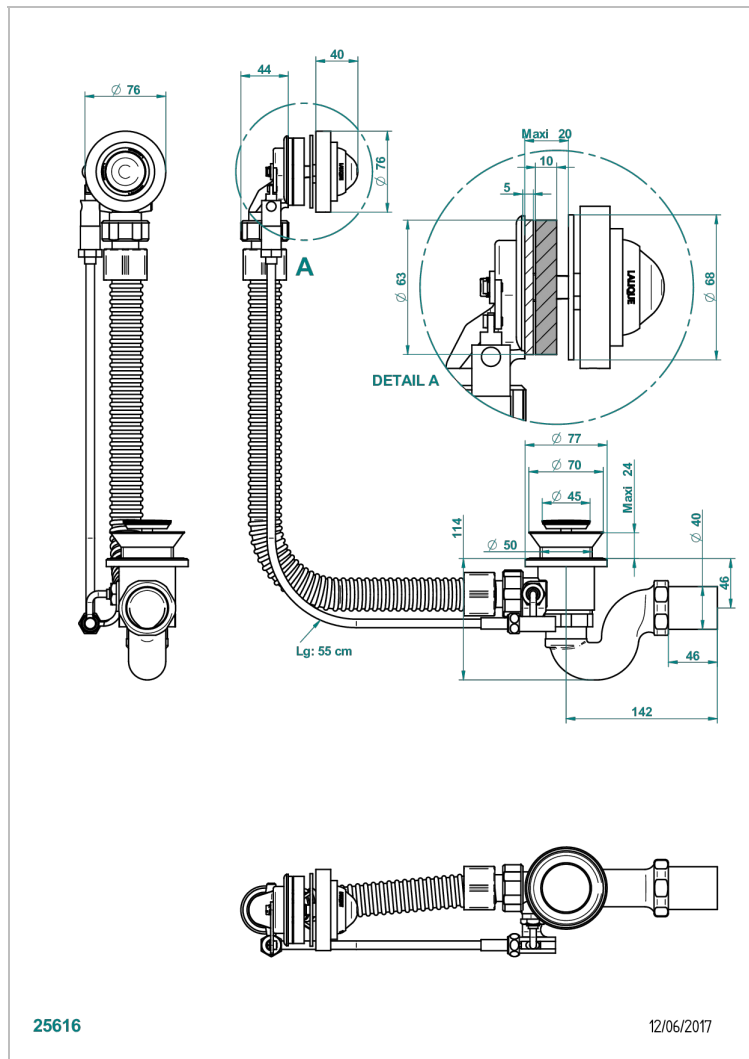

PANTHERE CRISTAL CLARO

A2H-300

Desagüe automatico de bañera lg 55 cm

THG[®]
PARIS

CARACTERÍSTICAS

- Panthère cristal claro
- Desagüe automatico de bañera lg 55 cm

ACABADOS DISPONIBLES

Cromo - A02
Pvd blush - H62
Pvd blush mate - H60
Pvd color latón - H49
Pvd color latón mate - H50
Pvd color níquel - H55