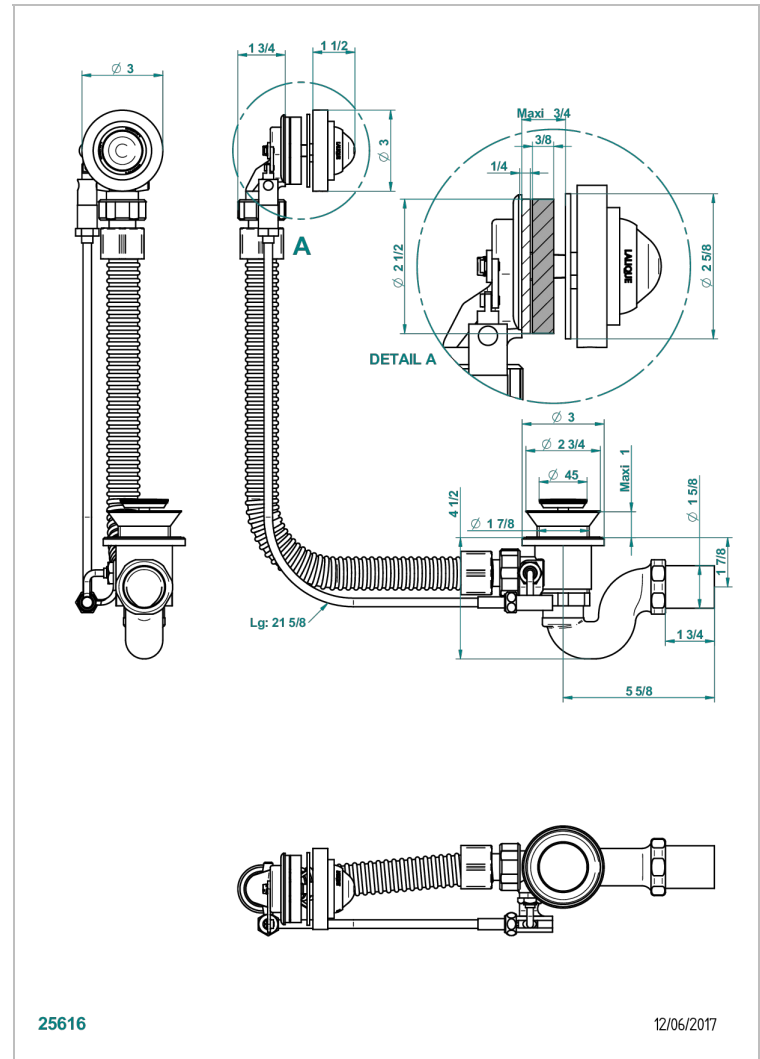

PANTHERE CRISTAL CLAIR

A2H-300

Vidage automatique pour baignoire, câble lg 55 cm

THG[®]
PARIS

CARACTÉRISTIQUES

- Volant de vidage, siphon et clapet en laiton
- Pour baignoire à passage de bonde de Ø 52 mm
- Câble de longueur 55 cm - Autres longueurs sur demande
- Sortie de siphon Ø 40 mm