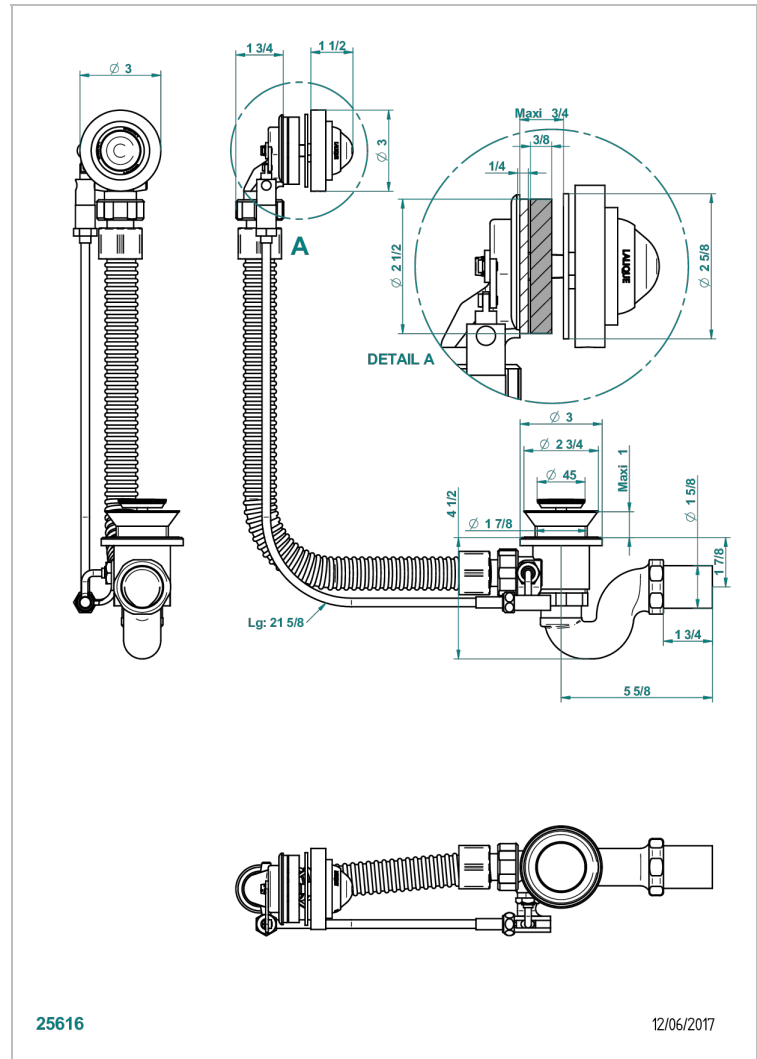

PANTHERE CRISTAL CLARO

A2H-300

Desagüe automatico de bañera lg 55 cm

THG[®]
PARIS

CARACTERÍSTICAS

- Panthère cristal claro
- Desagüe automatico de bañera lg 55 cm

ACABADOS DISPONIBLES

Cromo - A02
Pvd blush - H62
Pvd blush mate - H60
Pvd color latón - H49
Pvd color latón mate - H50
Pvd color níquel - H55