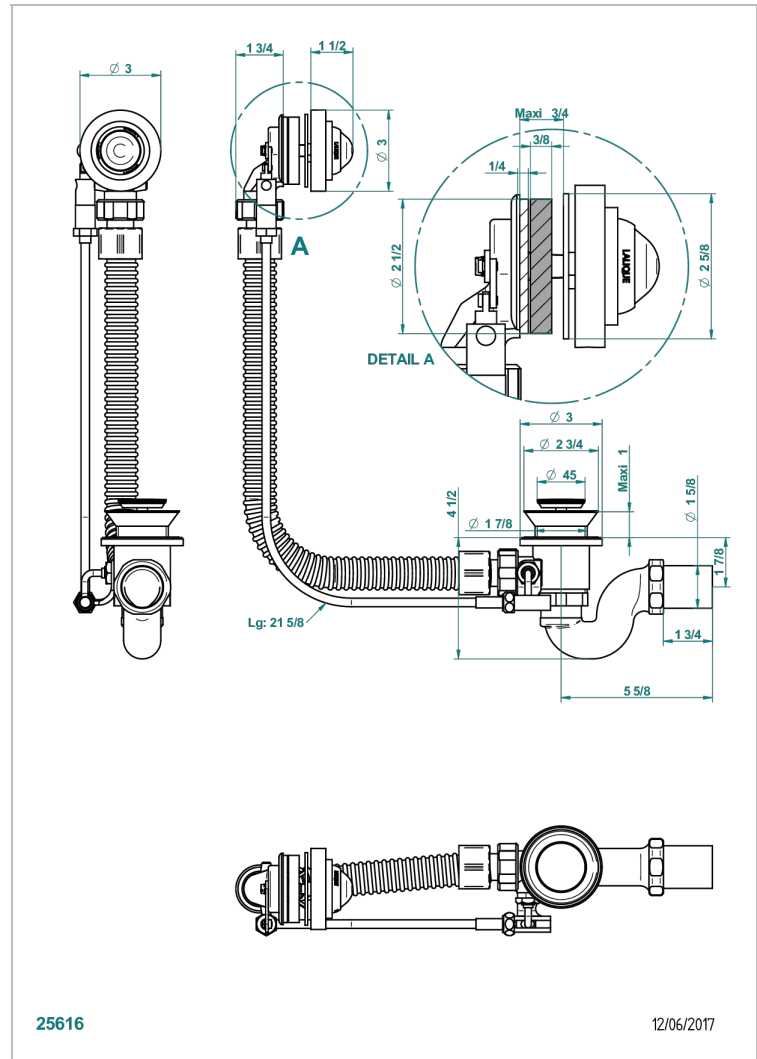

VENICE

A2E-300

Desagüe automatico de bañera lg 55 cm

THG
PARIS

CARACTERÍSTICAS

- Venice
- Desagüe automatico de bañera lg 55 cm

ACABADOS DISPONIBLES

Cromo - A02
Pvd blush - H62
Pvd blush mate - H60
Pvd color latón - H49
Pvd color latón mate - H50
Pvd color níquel - H55