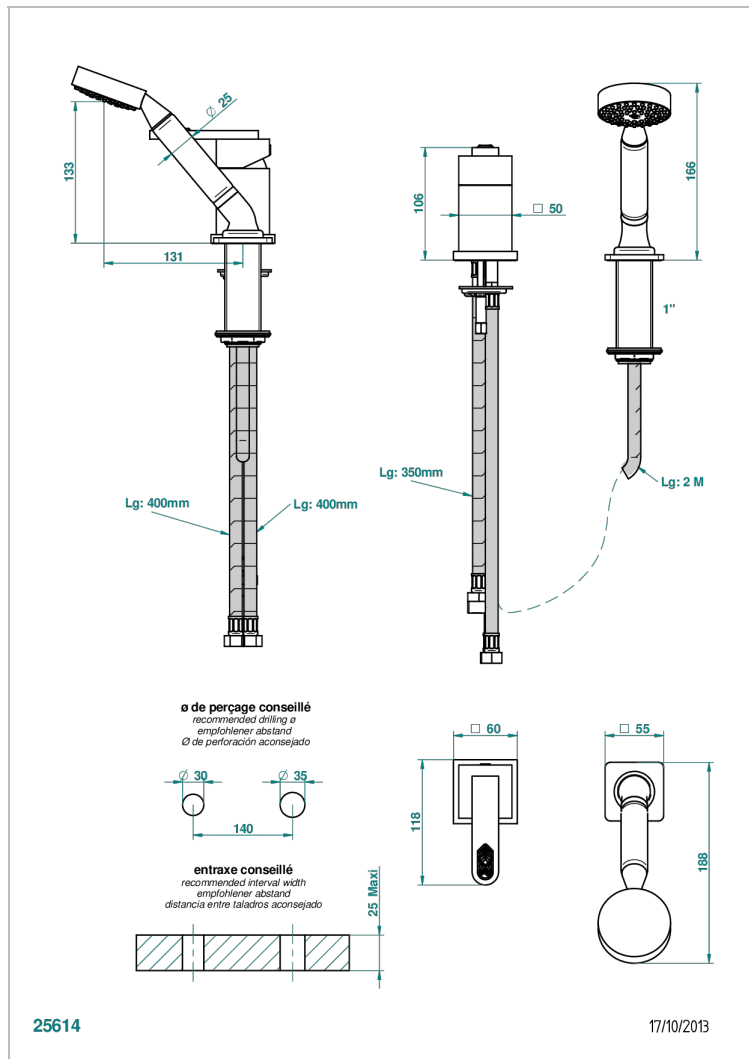

PROFIL LALIQUE CRISTAL CLAIR A MANETTES

A6H-6523/60AUS

Mitigeur sur gorge avec douchette, coulant et flexible 2 m - standard américain

CARACTÉRISTIQUES

- Profil Lalique Cristal clair à manettes
- Mitigeur sur gorge avec douchette, coulant et flexible 2 m - standard américain

SPÉCIFICATIONS TECHNIQUES

- Recommandé : 3 bars (max. 5 bars) - Advised : 43,5 psi (max. 72 psi)
- 9,5 l/min à 3 bars (2.5 gpm at 43.5 psi)

FINITIONS DISPONIBLES

Bronze clair - D01
Chromé - A02
Chromé / doré - G02
Chromé mat - C02
Doré brillant - F01
Doré mat - F07