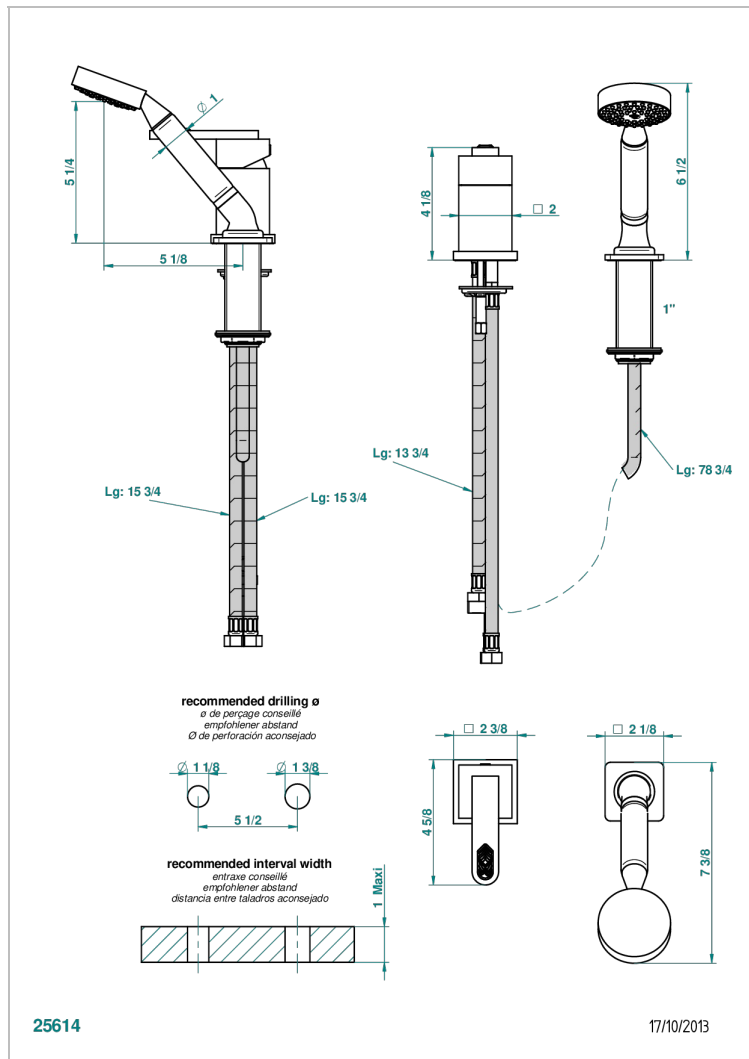

# PROFIL LALIQUE CRISTAL CLAIR A MANETTES

A6H-6523/60AUS

Mitigeur sur gorge avec douchette, coulant et flexible 2 m - standard américain

## CARACTÉRISTIQUES

- Profil Laliqe Cristal clair à manettes
- Mitigeur sur gorge avec douchette, coulant et flexible 2 m - standard américain