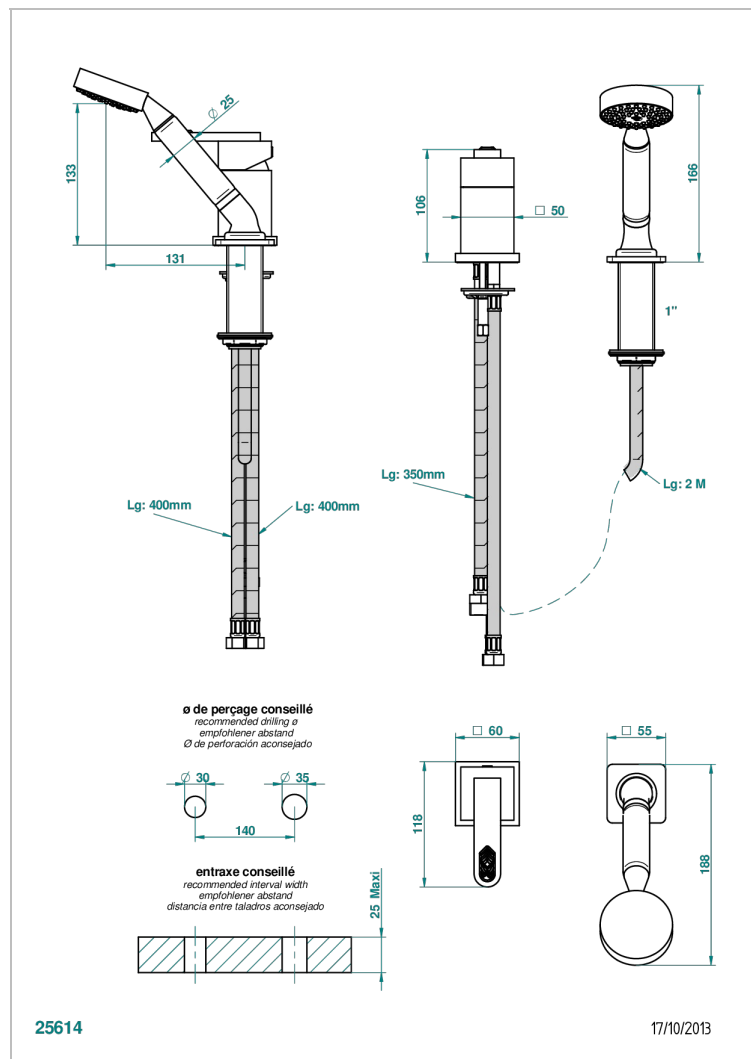

# PROFIL LALIQUE CRISTAL CLARO

A6G-6523/60A

THG<sup>®</sup>  
PARIS

Kit monomando de peluqueria : monomando con teleducha sobre encimera y flexo de 2 m y soporte

## CARACTERÍSTICAS

- Profil Laliqre cristal claro
- Kit monomando de peluqueria : monomando con teleducha sobre encimera y flexo de 2 m y soporte