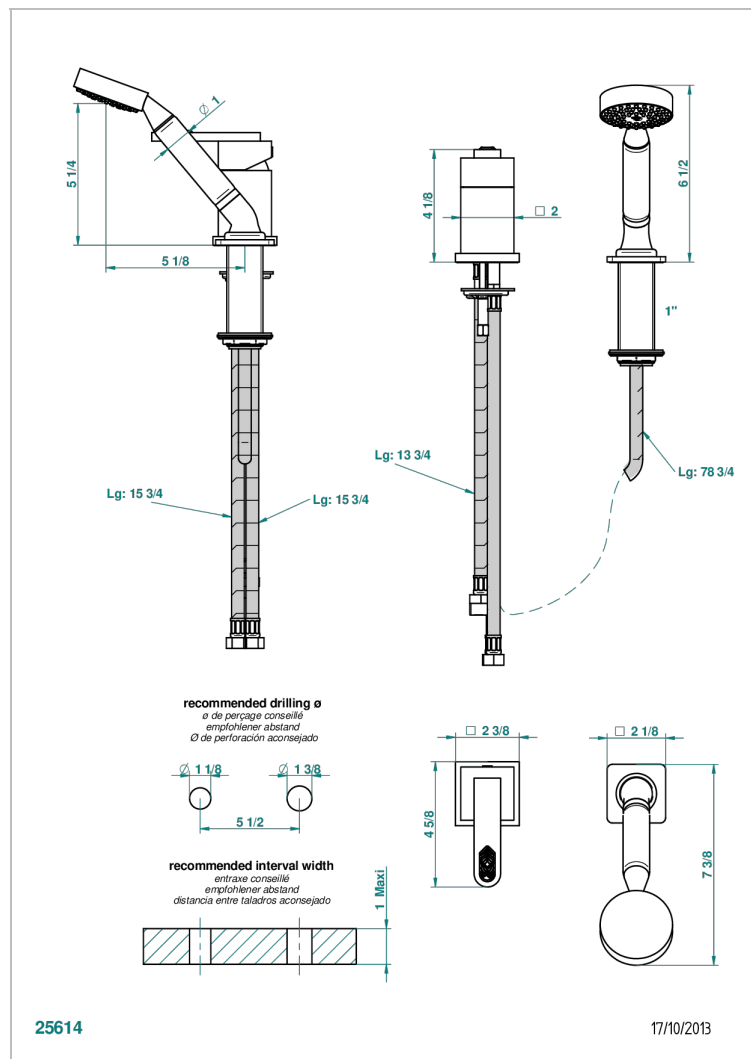

# PROFIL LALIQUE CRISTAL CLARO

A6G-6523/60A

THG<sup>®</sup>  
PARIS

Kit monomando de peluqueria : monomando con teleducha sobre encimera y flexo de 2 m y soporte

## CARACTERÍSTICAS

- Profil Laliqre cristal claro
- Kit monomando de peluqueria : monomando con teleducha sobre encimera y flexo de 2 m y soporte