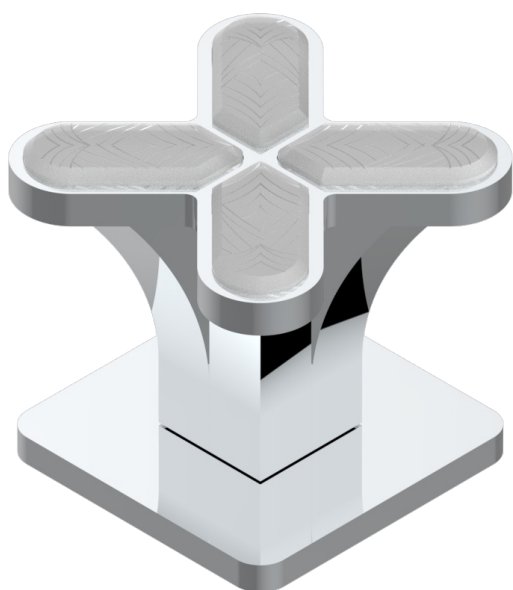

PROFIL LALIQUE CRISTAL CLARO

A6G-36

Llave de paso sobre encimera 3/4"

THG[®]
PARIS

25610

15/04/2024

CARACTERÍSTICAS

- Profil Laliqre cristal claro
- Llave de paso sobre encimera 3/4"

ACABADOS DISPONIBLES

Bronce claro - D01
Cerámica negra mate - D30
Cobre viejo mate - H07
Cromo - A02
Cromo / dorado - G02
Cromo mate - C02

Dorado - F01
Dorado mate - F07
Dorado pálido - F30
Dorado pálido mate (sin barniz) - F31
Níquel - B01
Níquel mate - C01