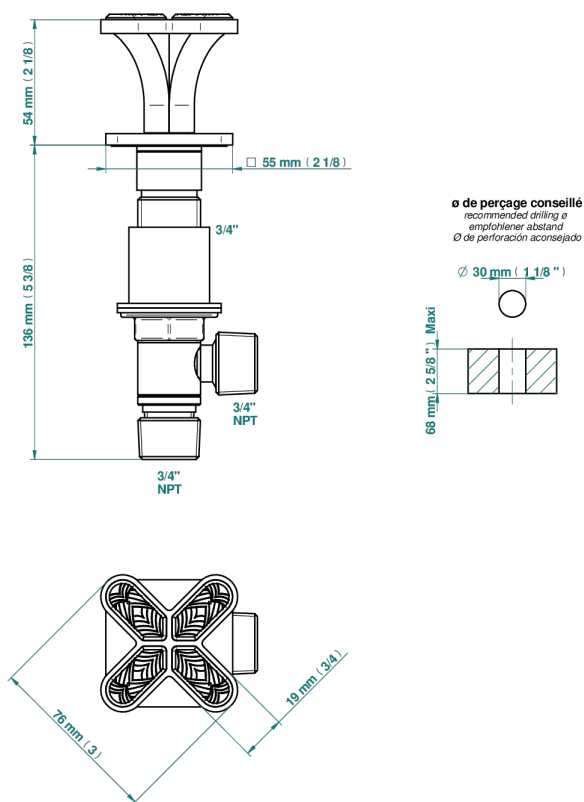

PROFIL LALIQUE CRISTAL CLARO

A6G-36

Llave de paso sobre encimera 3/4"

THG[®]
PARIS

25610

15/04/2024

CARACTERÍSTICAS

- Profil Laliqre cristal claro
- Llave de paso sobre encimera 3/4"