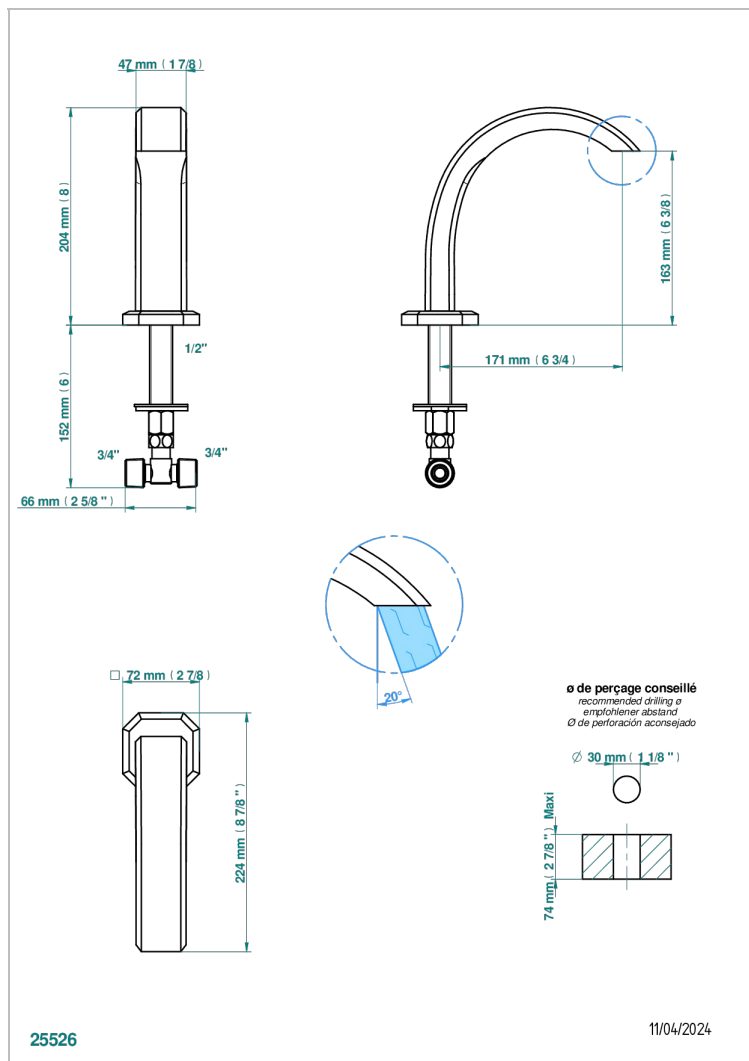

METROPOLIS CRISTAL NOIR A MANETTES

A2M-29

Bec de bain sur gorge goliath 3/4"

CARACTÉRISTIQUES

- Métropolis Cristal noir à manettes
- Bec de bain sur gorge goliath 3/4"

FINITIONS DISPONIBLES

Chromé - A02
Chromé / doré - G02
Chromé mat - C02
Doré brillant - F01
Doré mat - F07
Nickel brillant - B01

Nickel mat - C01
Noir mat céramique - D30
Or pâle - F30
Or pâle mat - F31
Pvd blush - H62
Pvd blush mat - H60

Pvd couleur bronze brown - F33
Pvd couleur bronze brown - mat - F34
Pvd couleur doré - H52
Pvd couleur doré mat - H53
Pvd couleur laiton - H49
Pvd couleur laiton mat - H50