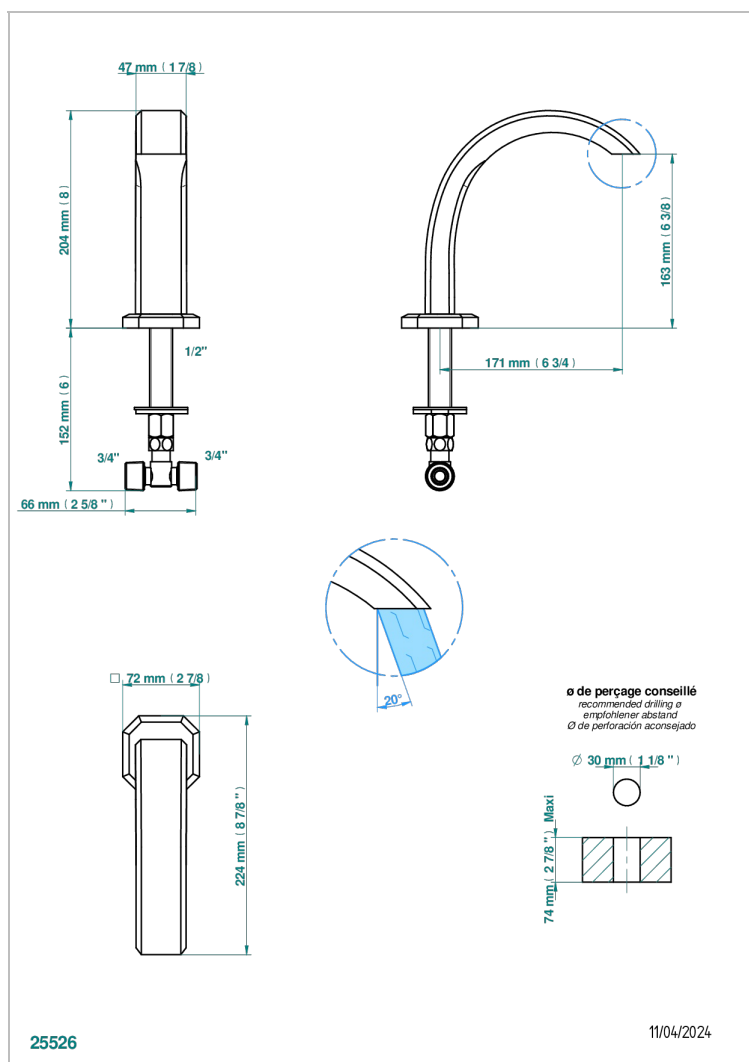

# METROPOLIS CRISTAL NEGRO CON MANETAS

A2M-29

Caño de bañera goliath 3/4" sobre encimera

## CARACTERÍSTICAS

- Métopolis cristal negro con manetas
- Caño de bañera goliath 3/4" sobre encimera