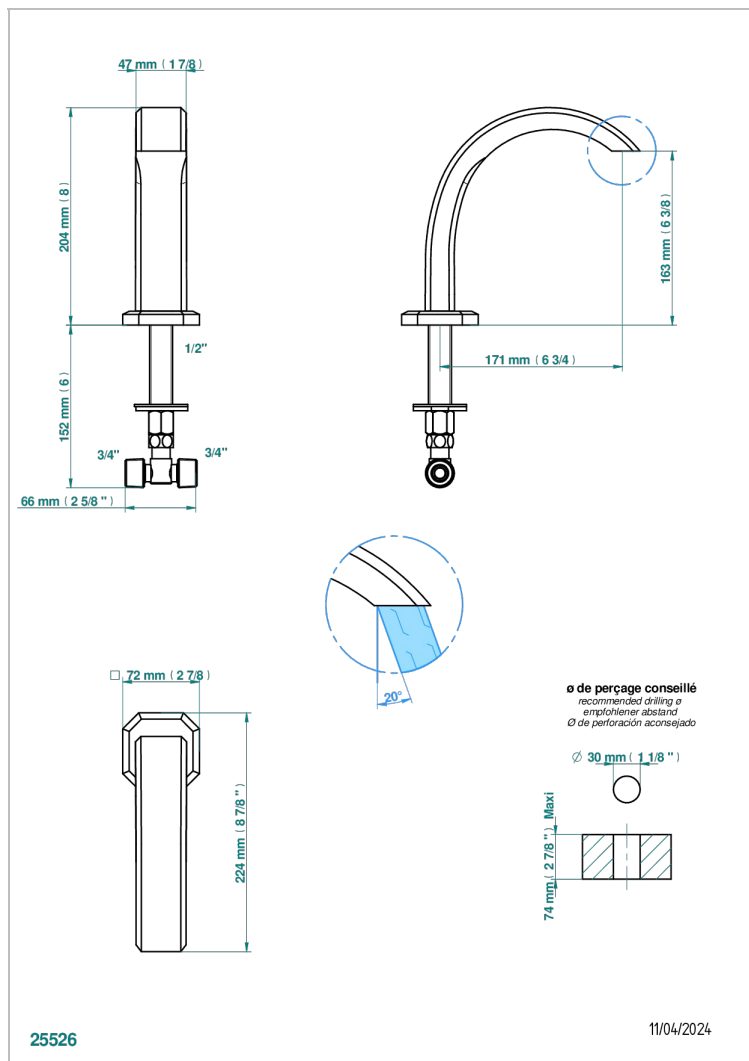

METROPOLIS CRISTAL NOIR

A2L-29

Bec de bain sur gorge goliath 3/4"

CARACTÉRISTIQUES

- Métropolis Cristal noir
- Bec de bain sur gorge goliath 3/4"

FINITIONS DISPONIBLES

Chromé - A02
Chromé / doré - G02
Chromé mat - C02
Doré brillant - F01
Doré mat - F07
Nickel brillant - B01

Nickel mat - C01
Noir mat céramique - D30
Or pâle - F30
Or pâle mat - F31
Pvd blush - H62
Pvd blush mat - H60

Pvd couleur bronze brown - F33
Pvd couleur bronze brown - mat - F34
Pvd couleur doré - H52
Pvd couleur doré mat - H53
Pvd couleur laiton - H49
Pvd couleur laiton mat - H50