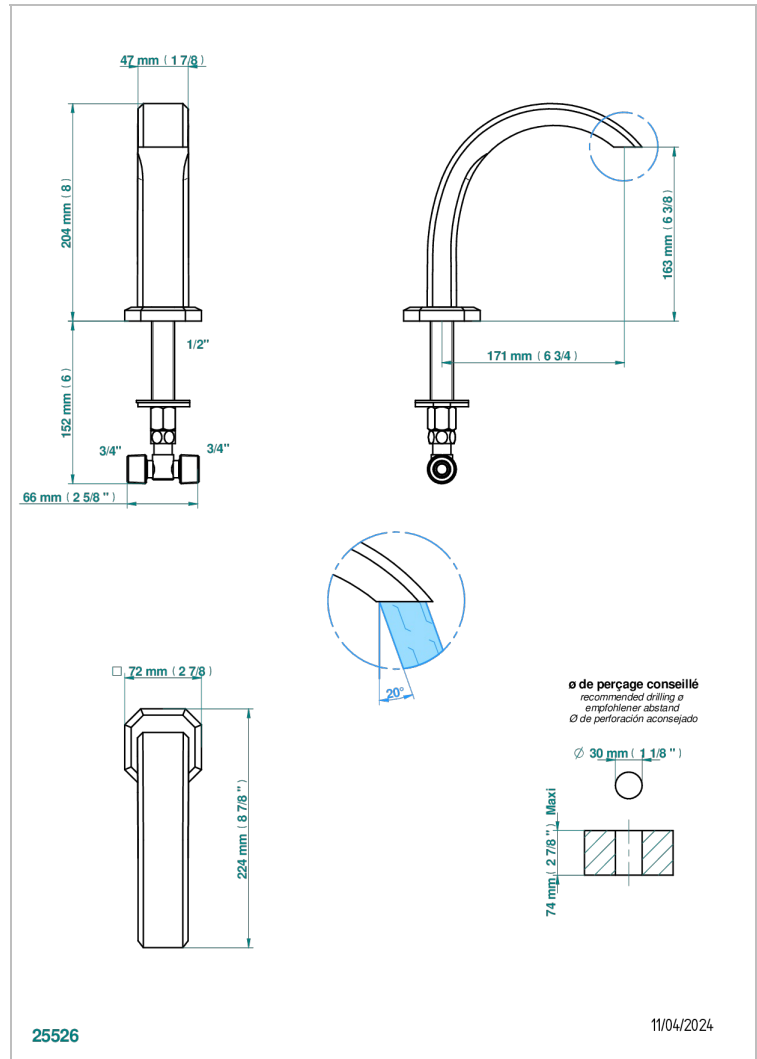

METROPOLIS CRISTAL NEGRO

A2L-29

Caño de bañera goliath 3/4" sobre encimera

THG[®]
PARIS

CARACTERÍSTICAS

- Métopolis cristal negro
- Caño de bañera goliath 3/4" sobre encimera

ACABADOS DISPONIBLES

Cerámica negra mate - D30
Cromo - A02
Cromo / dorado - G02
Cromo mate - C02
Dorado - F01
Dorado mate - F07