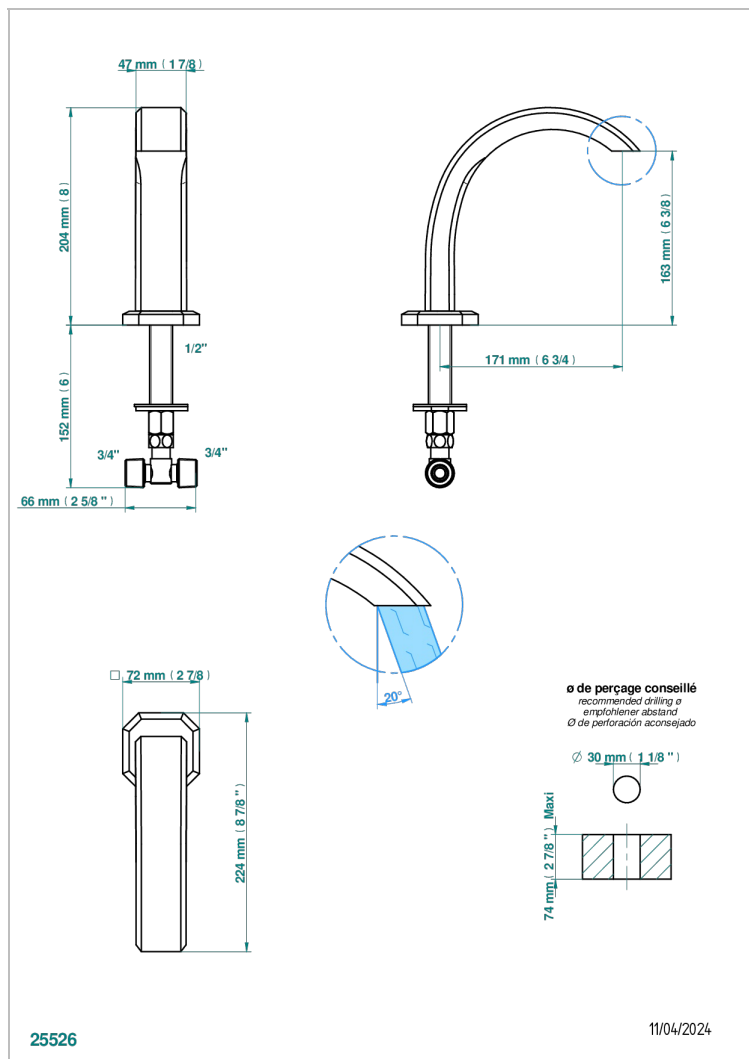

# METROPOLIS CRISTAL CLAIR A MANETTES

A2B-29

Bec de bain sur gorge goliath 3/4"

## CARACTÉRISTIQUES

- Métropolis Cristal clair à manettes
- Bec de bain sur gorge goliath 3/4"

Vieux nickel - H28