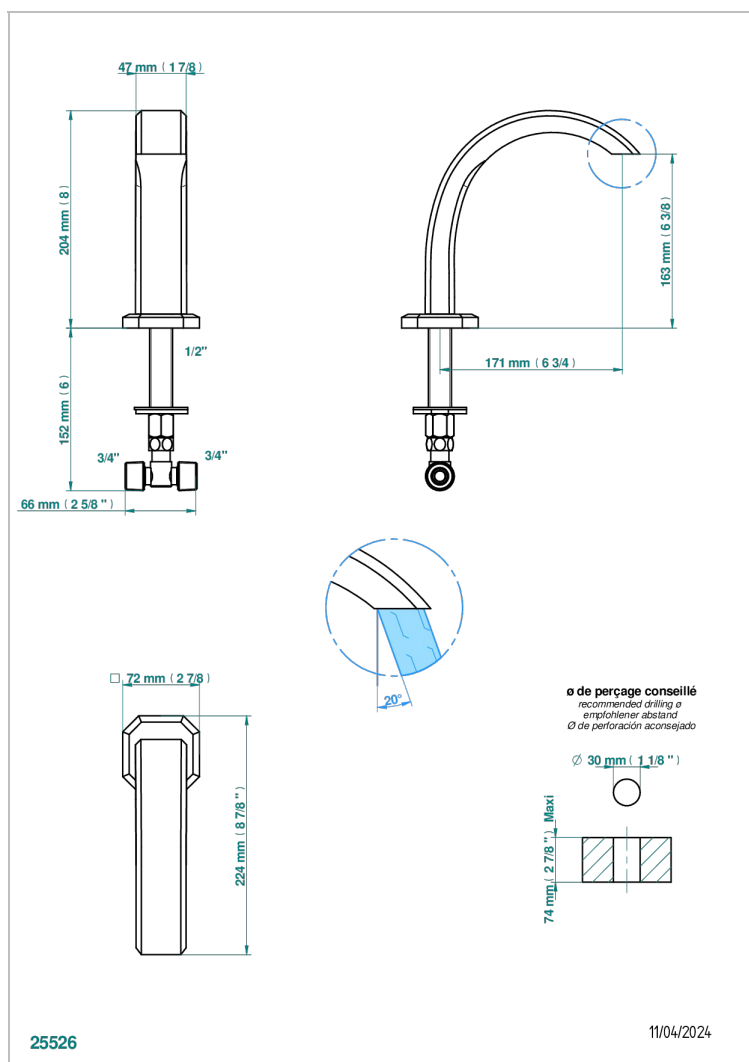

# METROPOLIS CRISTAL CLARO CON MANETAS

A2B-29

Caño de bañera goliath 3/4" sobre encimera

## CARACTERÍSTICAS

- Métropolis cristal claro con manetas
- Caño de bañera goliath 3/4" sobre encimera