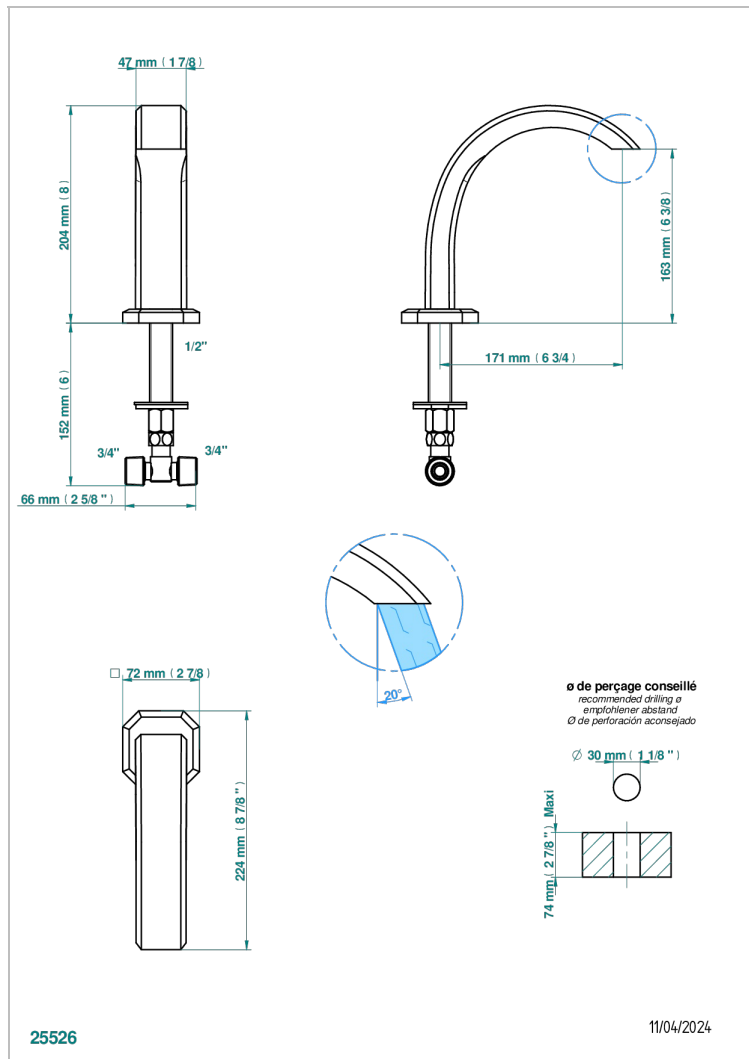

METROPOLIS CRISTAL CLARO CON MANETAS

A2B-29

Caño de bañera goliath 3/4" sobre encimera

CARACTERÍSTICAS

- Métopolis cristal claro con manetas
- Caño de bañera goliath 3/4" sobre encimera

ACABADOS DISPONIBLES

Cerámica negra mate - D30
Cromo - A02
Cromo / dorado - G02
Cromo mate - C02
Dorado - F01
Dorado mate - F07

Dorado pálido - F30
Dorado pálido mate (sin barniz) - F31
Níquel - B01
Níquel mate - C01
Níquel viejo - H28
Pvd blush - H62