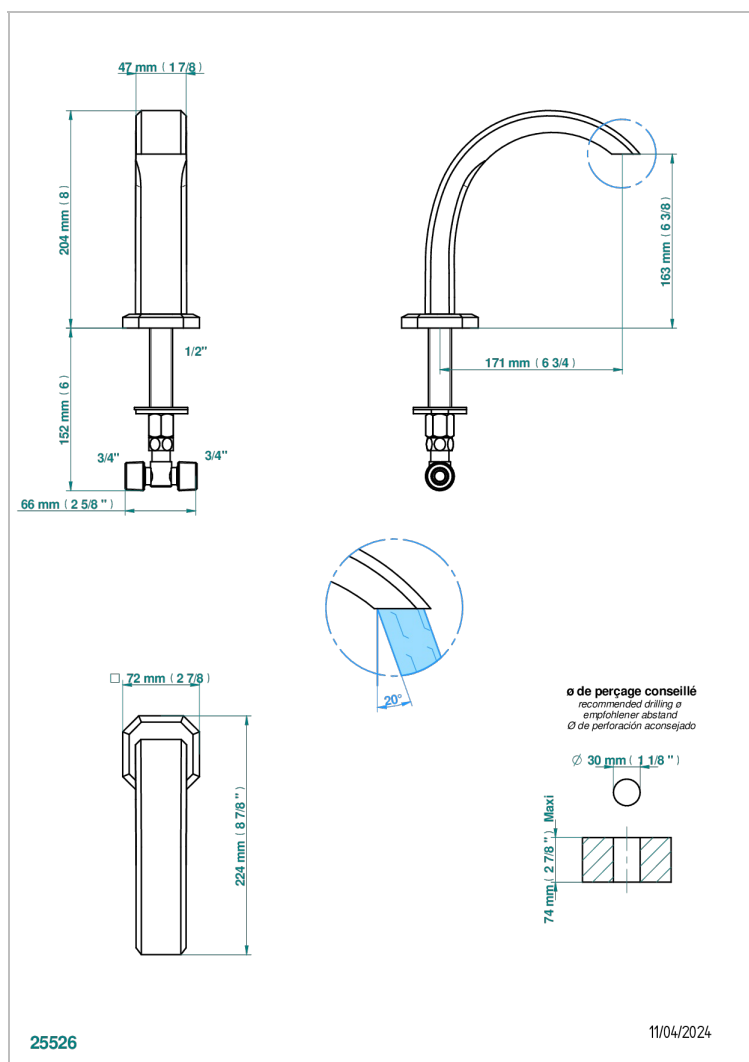

# METROPOLIS CRISTAL CLAIR

THG<sup>®</sup>  
PARIS

A2A-29

Bec de bain sur gorge goliath 3/4"

## CARACTÉRISTIQUES

- Métropolis Cristal clair
- Bec de bain sur gorge goliath 3/4"

Vieux nickel - H28