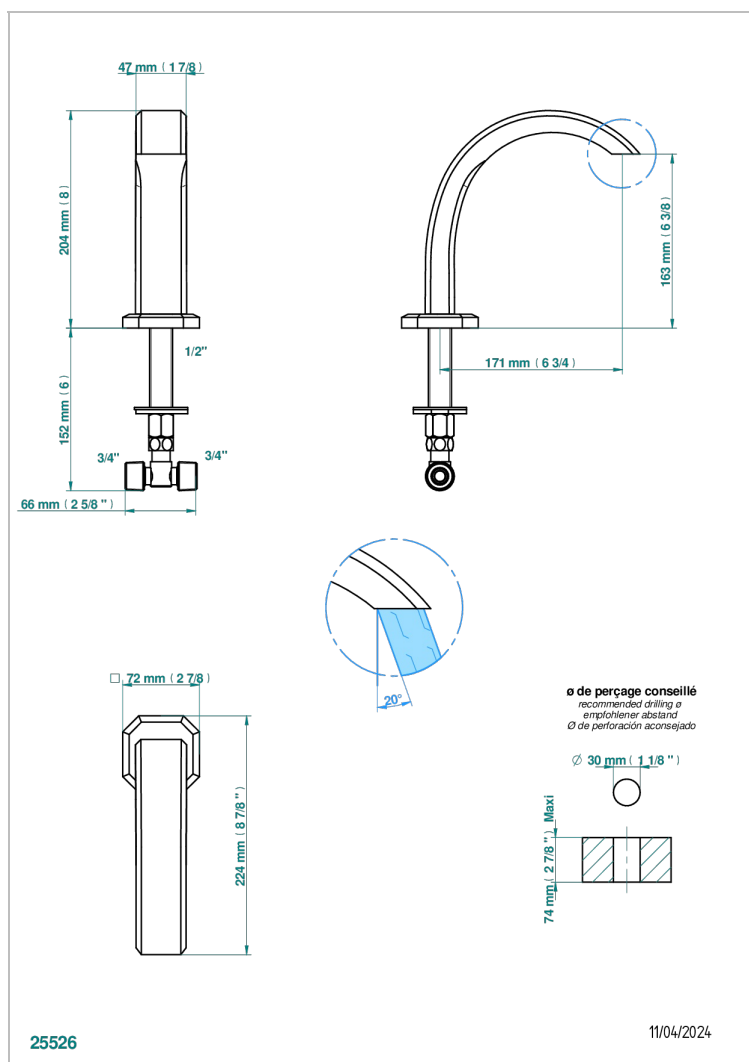

METROPOLIS CRISTAL CLAIR

THG[®]
PARIS

A2A-29

Bec de bain sur gorge goliath 3/4"

CARACTÉRISTIQUES

- Métropolis Cristal clair
- Bec de bain sur gorge goliath 3/4"

FINITIONS DISPONIBLES

Chromé - A02
Chromé / doré - G02
Chromé mat - C02
Doré brillant - F01
Doré mat - F07
Nickel brillant - B01

Nickel mat - C01
Noir mat céramique - D30
Or pâle - F30
Or pâle mat - F31
Pvd blush - H62
Pvd blush mat - H60

Pvd couleur bronze brown - F33
Pvd couleur bronze brown - mat - F34
Pvd couleur doré - H52
Pvd couleur doré mat - H53
Pvd couleur laitton - H49
Pvd couleur laitton mat - H50