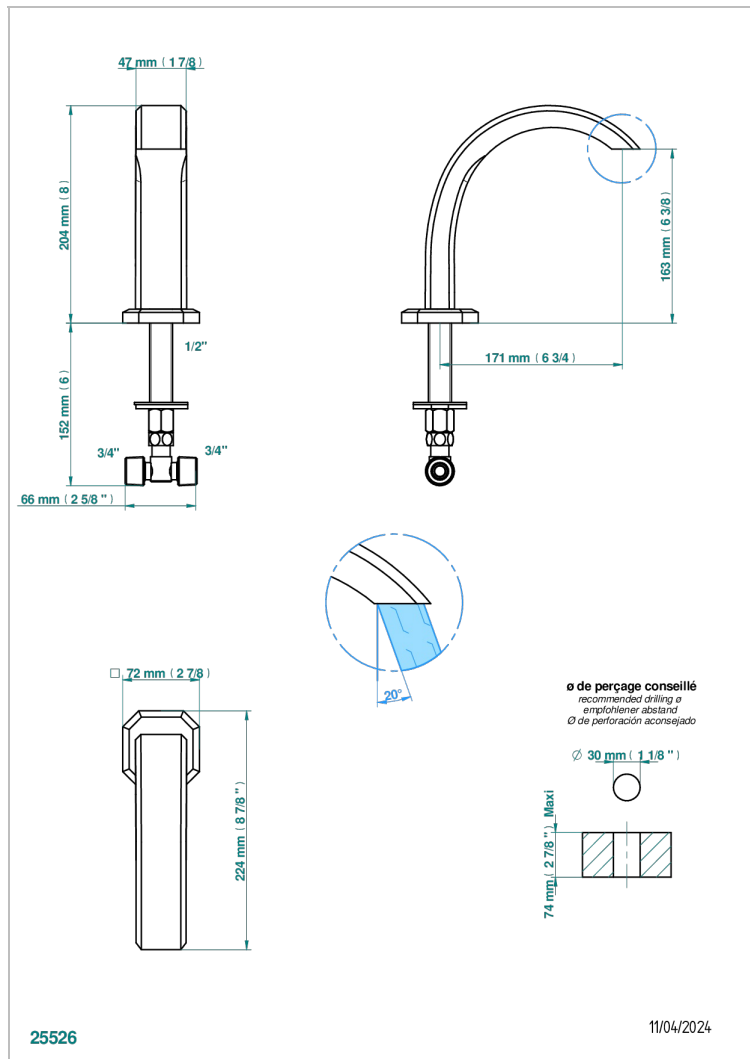

# METROPOLIS CRISTAL CLARO

A2A-29

Caño de bañera goliath 3/4" sobre encimera

## CARACTERÍSTICAS

- Métopolis cristal claro
- Caño de bañera goliath 3/4" sobre encimera