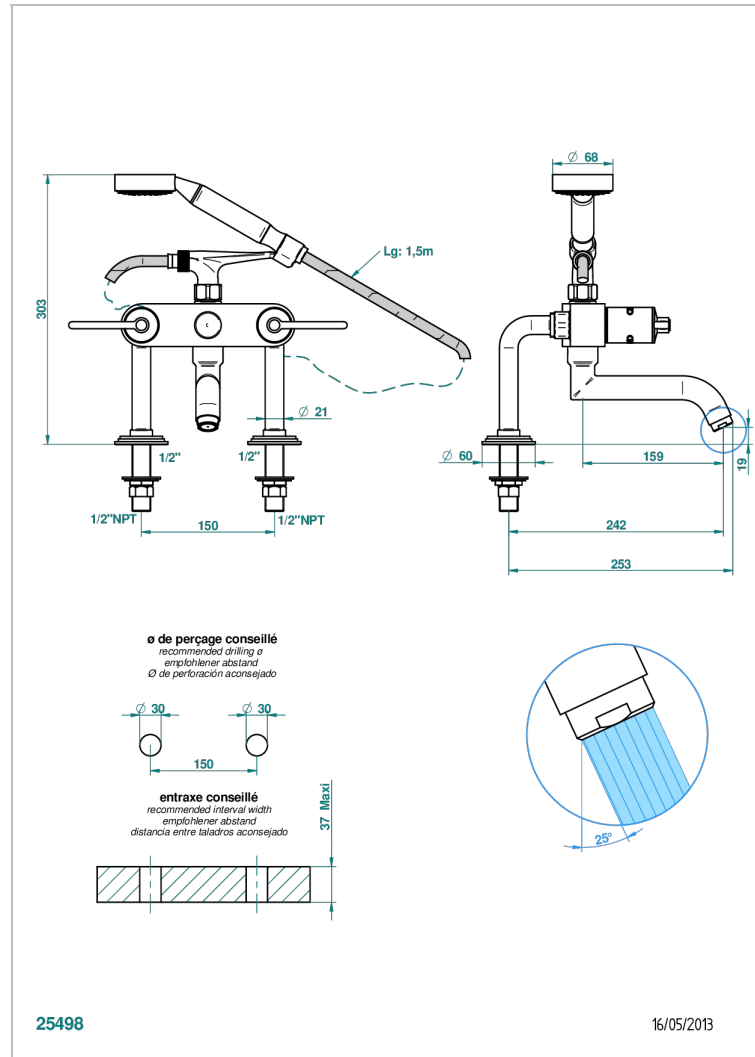

FAUBOURG METAL A MANETTES

G2U-13G/US

Mélangeur bain douche sur gorge 1/2" avec flexible et douchette, standard américain

THG[®]
PARIS

CARACTÉRISTIQUES

- Pour montage bord de baignoire ou sur gorge
- Livré avec une paire de colonettes
- Têtes à disques céramique 1/2" 1/4 tour
- Aérateur-mousseur
- Entraxe 150 mm
- Inverseur automatique
- Flexible métallique 1,5 m double agrafage
- Douchette en laiton avec tapis Easyclean, réducteur de débit et clapet anti-retour
- Raccordements aux standards US
- ASME : ASME A112.18.1-2011/CSA B125.1-11

SPECIFICATIONS TECHNIQUES

- Recommandé : 3 bars (max. 5 bars) - Advised : 43,5 psi (max. 72 psi)
- Bec : 35 l/min à 3 bars - Douchette : 9,5 l/min à 3 bars
- Spout : 9.26 gpm at 43.5 psi - Handshower : 2.5 gpm at 43.5 psi