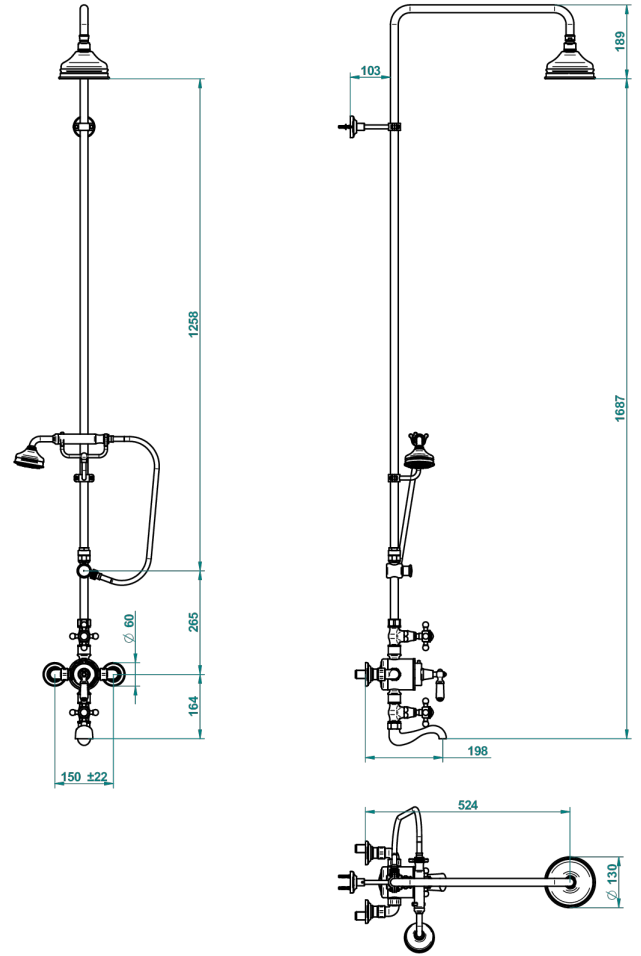

外露入墙式1/2"温控浴缸淋浴龙头，带关闭阀，150毫米孔距分体式淋浴柱，入墙固定，花洒，1.5米软管，直径130毫米花洒和莲蓬头支架

25472

20/01/2016

特色

- 1900
- 外露入墙式1/2"温控浴缸淋浴龙头，带关闭阀，150毫米孔距分体式淋浴柱，入墙固定，花洒，1.5米软管，直径130毫米花洒和莲蓬头支架

技术特征

- Recommandé : 3 bars (max. 5 bars) - Advised : 43,5 psi (max. 72 psi)
- Bec : 75 l/min à 3 bars (19,8 gpm at 43.5 psi)
- Pomme : 9,5 l/min à 3 bars (2.50 gpm at 43.5 psi)
- Douchette : 9,5 l/min à 3 bars (2.50 gpm at 43.5 psi)

可选饰面

Black ceram - D30
Blush PVD - H62
Graphite PVD - H64
Matt Umber PVD - H67
Matt blush PVD - H60
Matt graphite PVD - H65

Natural smoked Brass - A13
PVD哑光棕铜 - F34
PVD哑光金 - H53
PVD哑光铜 - H50
PVD哑光镍 - H56
PVD抛光铜 - H49

PVD棕铜 - F33
PVD金色 - H52
PVD镍 - H55
Umber PVD - H66
哑光复古铜 - H07
哑光浅金 - F31

哑光金 - F07
哑光铬 - C02
哑光镍 - C01
复古镍 - H28
抛光金 (24K金) - F01
抛光铬 - A02

抛光铬/抛光金 - G02
抛光镍 - B01
浅金 - F30
漆面铜 - D01